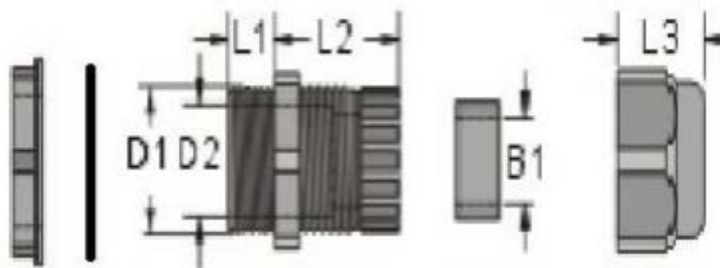

一般规格

螺纹尺寸	M32
材料	尼龙 66
颜色	灰色
包装尺寸	10
随附锁紧螺母	是的
应用	带精密内部构件的机械、电信、流量计、水下发电机

机械规格

最大电缆直径	25mm
最小电缆直径	18mm
螺纹长度 L2	34.5mm
密封件 B1	25mm
凸出长度 L1	14.7mm
螺母 L3	25.7mm
螺纹内径 D2	26mm
螺纹外径 D1	32mm

保护类别

ip 等级	IP68
-------	------

认证

合规性 / 认证	en 61340
符合标准	ul 94 v-2

RS PART NUMBER	DESCRIPTION	D1	D2	B1	L1	L2	L3	Cable Range	COLOR	Packsize
8229739	round topCable GlandM12 x 1.5 Grey IP68	12	8.3	6.9	7.9	19.6	13.6	3~6.5	GREY	10
8229748	round topCable GlandM16 x 1.5 Grey IP68	16	10.9	10.5	15.5	23.4	16.9	5~10		
8229741	round topCable GlandM20 x 1.5 Grey IP68	20	15	14	15	28.5	18.5	10~14		
8229757	round topCable GlandM20S x 1.5 GreyIP68	20	15	14	10	28.5	18.5	10~14		
8229745	round topCable GlandM25 x 1.5 Grey IP68	25	18.6	18.4	15.2	29.4	22.3	13~18		
8229751	round topCable GlandM25S x 1.5 Grey IP68	25	18.6	18.4	10	29.4	22.3	13~18		
8229754	round topCable GlandM32 x 1.5 Grey IP68	32	26	25	14.7	34.5	25.7	18~25	WHITE	
8229767	round topCable GlandM16 x 1.5 White IP68	16	10.9	10.5	15.5	23.4	16.9	5~10		
8229776	round topCable GlandM20 x 1.5 White IP68	20	15	14	15	28.5	18.5	10~14		
8229782	round topCable GlandM20S x 1.5 WhiteIP68	20	15	14	10	28.5	18.5	10~14		
8229779	round topCable GlandM25 x 1.5 White IP68	25	18.6	18.4	15.2	29.4	22.3	13~18		
8229785	round topCable GlandM25S x 1.5 WhiteIP68	25	18.6	18.4	10	29.4	22.3	13~18		
8229773	round topCable GlandM32 x 1.5 White IP68	32	26	25	14.7	34.5	25.7	18~25	BLACK	
8229760	round topCable GlandM20S x 1.5 BlackIP68	20	15	14	10	28.5	18.5	10~14		
8229763	round topCable GlandM25S x 1.5 BlackIP68	25	18.6	18.4	10	29.4	22.3	13~18	RED	
8229789	round topCable GlandM20 x 1.5 Red IP68	20	15	14	15	28.5	18.5	10~14		
8229798	round topCable GlandM25 x 1.5 Red IP68	25	18.6	18.4	15.2	29.4	22.3	13~18		