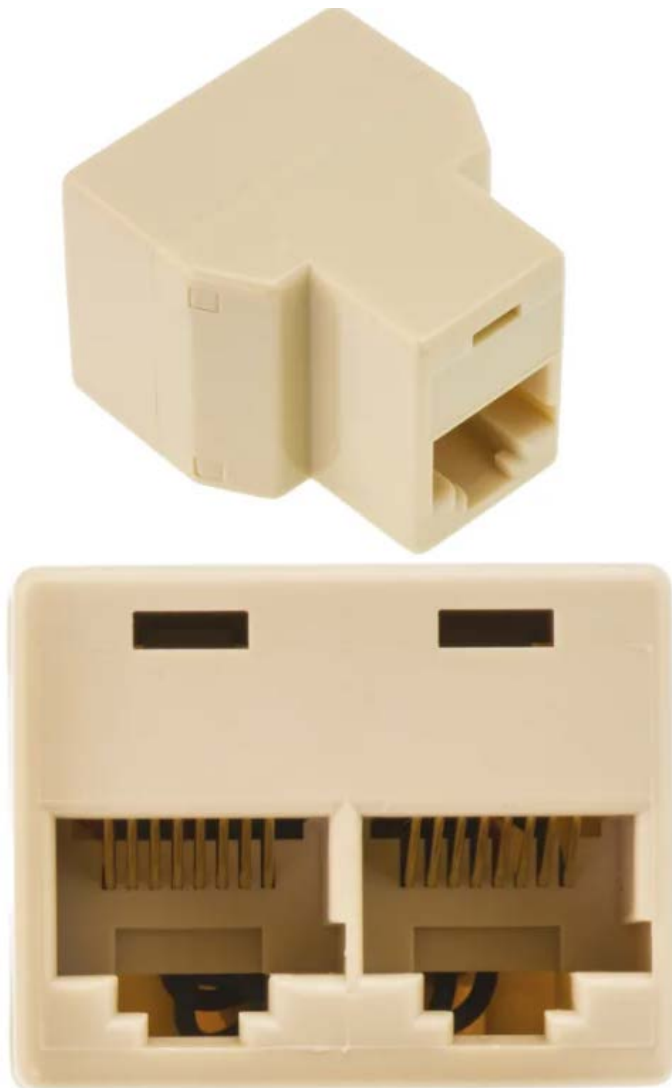

特点

- 特别适用于单网络连接和互联网电话
- 可轻松连接 2 根互联网电话电缆
- 特别适用于连接两根 rj45 电缆的延长用途
- 双插座到单插座
- 结构坚固
- 经济实惠的电缆管理
- 安装快、方便
- 2 端口 RJ45 连接器

RS RJ45 Pro 适配器、2 端口

RS 号: 186-3098

RS 认证产品为您提供所有产品类别的专业品质部件。我们的产品系列经过工程师测试、提供与杰出品牌相当的质量、而无需支付高昂的价格。

商品描述属性 1

RS Pro pro 便携式 RJ45 适配器特别适用于需要单个网络连接和互联网电话连接、两个互联网电话连接或作为两根 RJ45 电缆的扩展的应用。这款紧凑且坚固的适配器采用直通布线和双端口结构、可快速、轻松地安装、为您提供简单的网络和互联网电话安装解决方案。

一般规格

类型	适配器
接口类型	RJ45
端口数	2
接线配置	直通
颜色	奶油
触点镀层	镍镀金
外壳材料	abs 树脂 ul 94 v-0
触点材料	磷青铜
应用	两个端口 RJ45 适配器可用于各种应用、为 RJ45 电缆提供扩展、使您可以轻松将两个连接在一起。对于简单的网络应用、该适配器还可用于连接单个网络连接和互联网电话电缆。

机械规格

长度	21mm
宽度	26mm
深度	36mm

认证

合规性 / 认证

ul 94 v-0/ 2011/65/eu and 2015/863,

Technical information

Body material: ABS Resin UL94 V-0
Colour: Cream
Contacts: Phosphor Bronze
Contact plating: Gold over Nickel