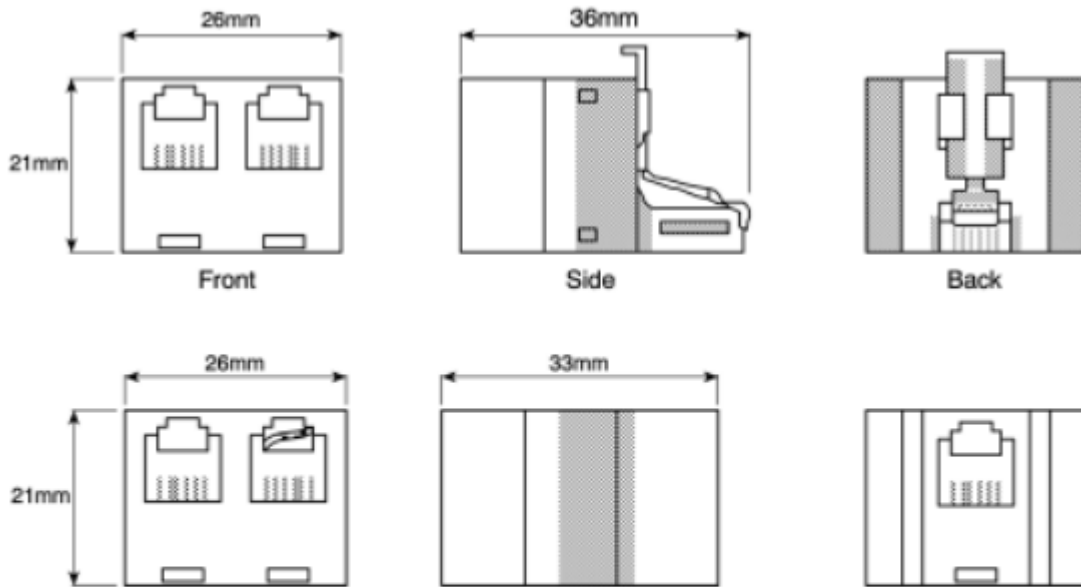

机械规格

长度	21mm
宽度	26mm
深度	36mm

认证

合规性 / 认证

ul 94 v-0/ 2011/65/eu and 2015/863,

Technical information

Body material: ABS Resin UL94 V-0
Colour: Cream
Contacts: Phosphor Bronze
Contact plating: Gold over Nickel