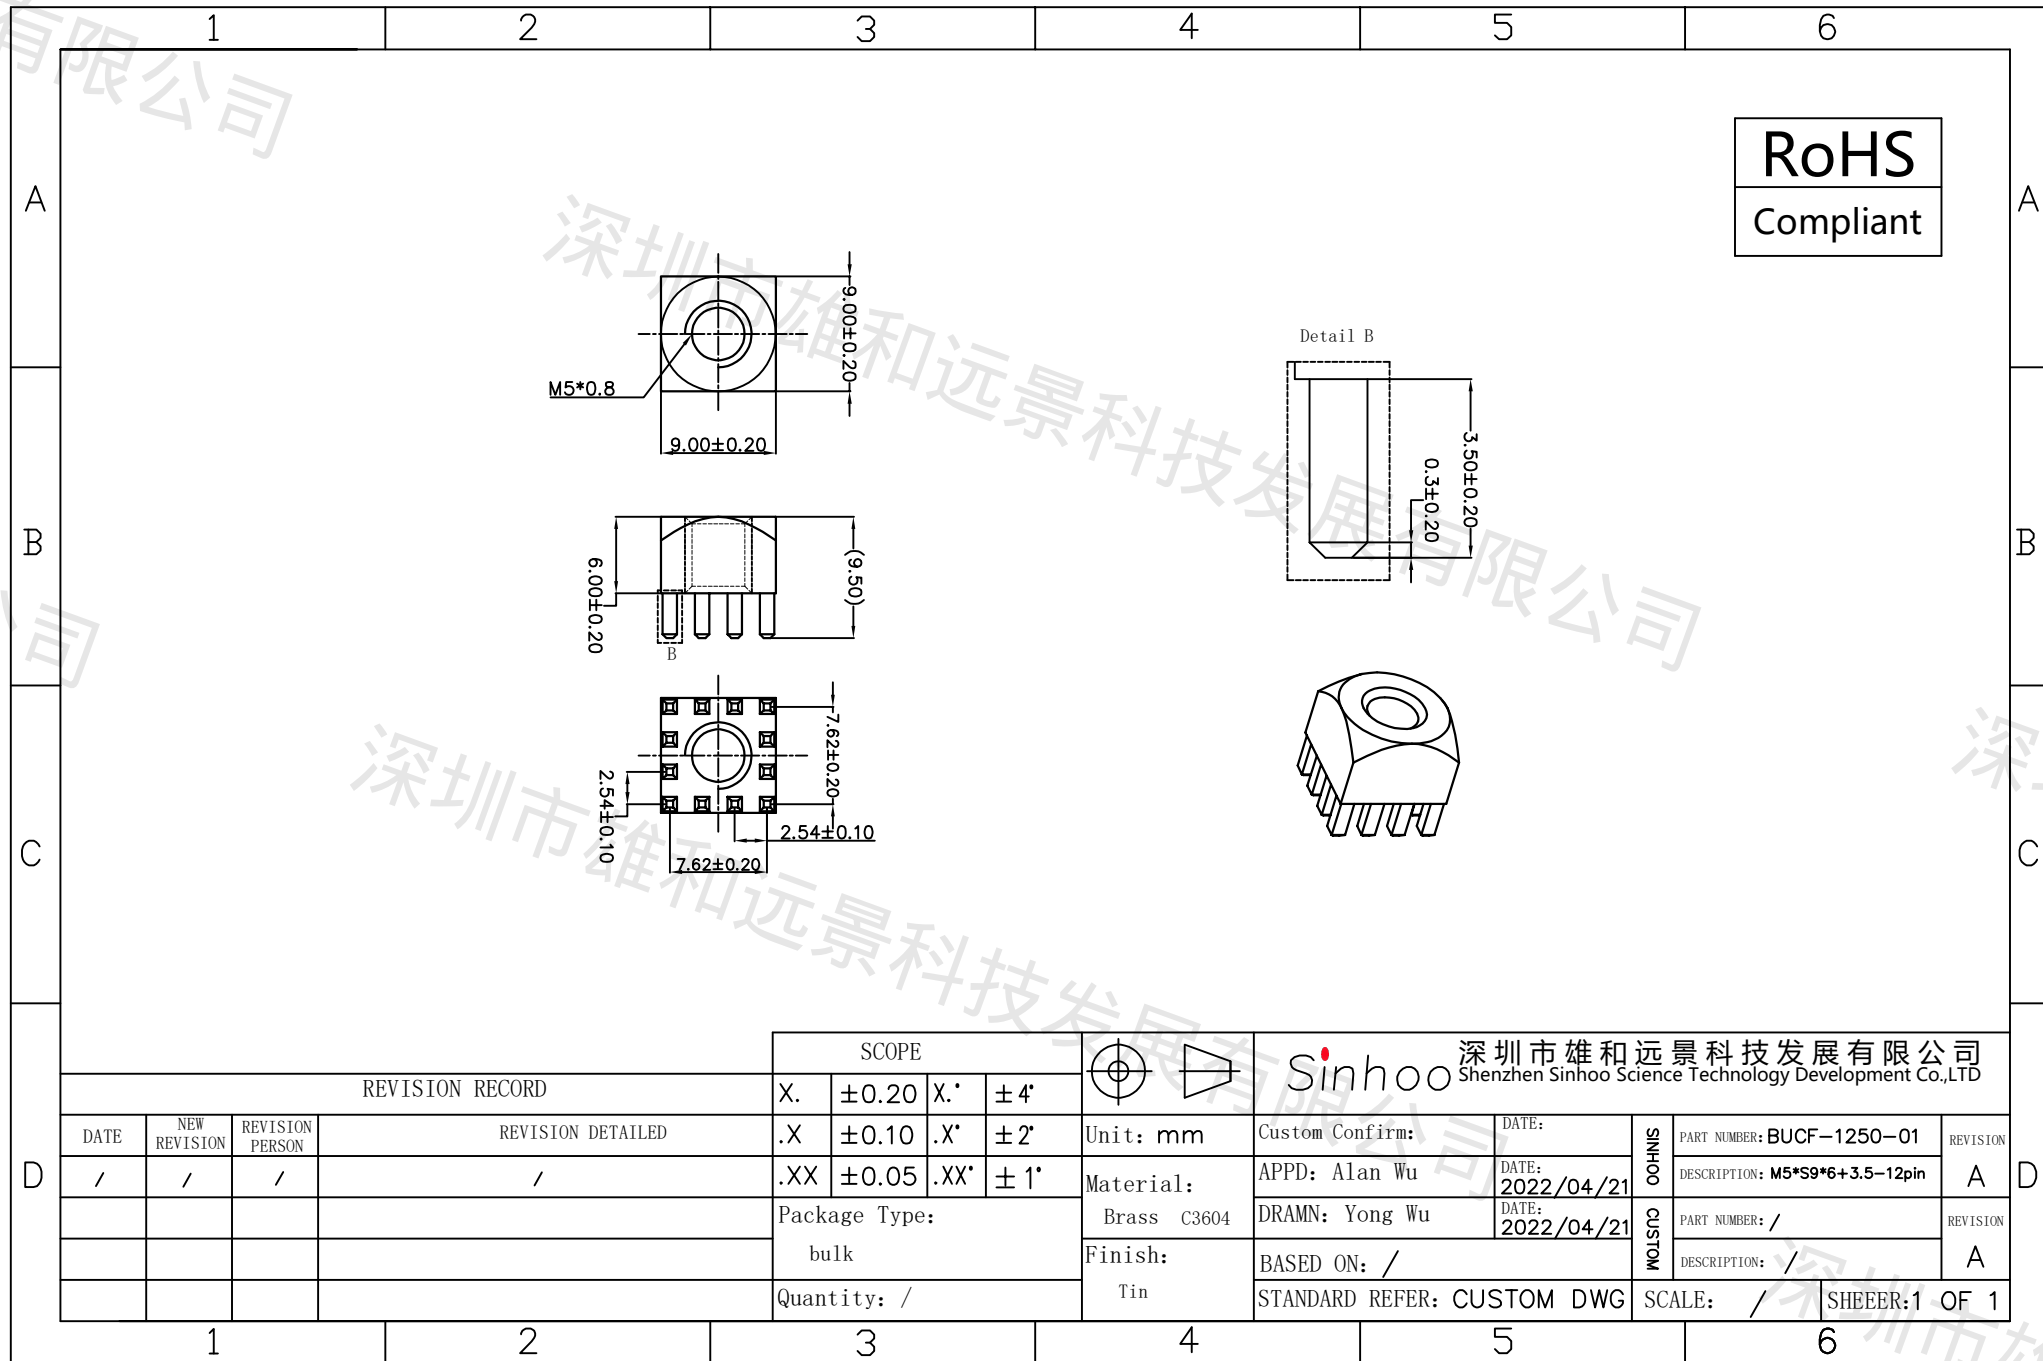

本图纸由深圳市雄和远景科技发展有限公司发布，版权归深圳市雄和远景科技发展有限公司所有，未经深圳市雄和远景科技发展有限公司同意，不得复制或转载或披露任何内容给任何第三方。

REVISION RECORD				SCOPE		Sinhoo 深圳市雄和远景科技发展有限公司 Shenzhen Sinhoo Science Technology Development Co.,LTD	
DATE	NEW REVISION	REVISION PERSON	REVISION DETAILED	X.	± 0.20	X.*	$\pm 4'$
/	/	/	/	.X	± 0.10	.X*	$\pm 2'$
				.XX	± 0.05	.XX*	$\pm 1'$
				Package Type:		Unit: mm	Custom Confirm:
				bulk		Material: Brass C3604	DATE: 2022/04/21
				Quantity: /		Finish: Tin	DATE: 2022/04/21
						APPD: Alan Wu	DRAMN: Yong Wu
						BASED ON: /	SCALE: /
						STANDARD REFER: CUSTOM DWG	SHEER: 1 OF 1

SINHOO	PART NUMBER: BUCF-1250-01	REVISION
	DESCRIPTION: M5*S9*6+3.5-12pin	A
CUSTOM	PART NUMBER: /	REVISION
	DESCRIPTION: /	A