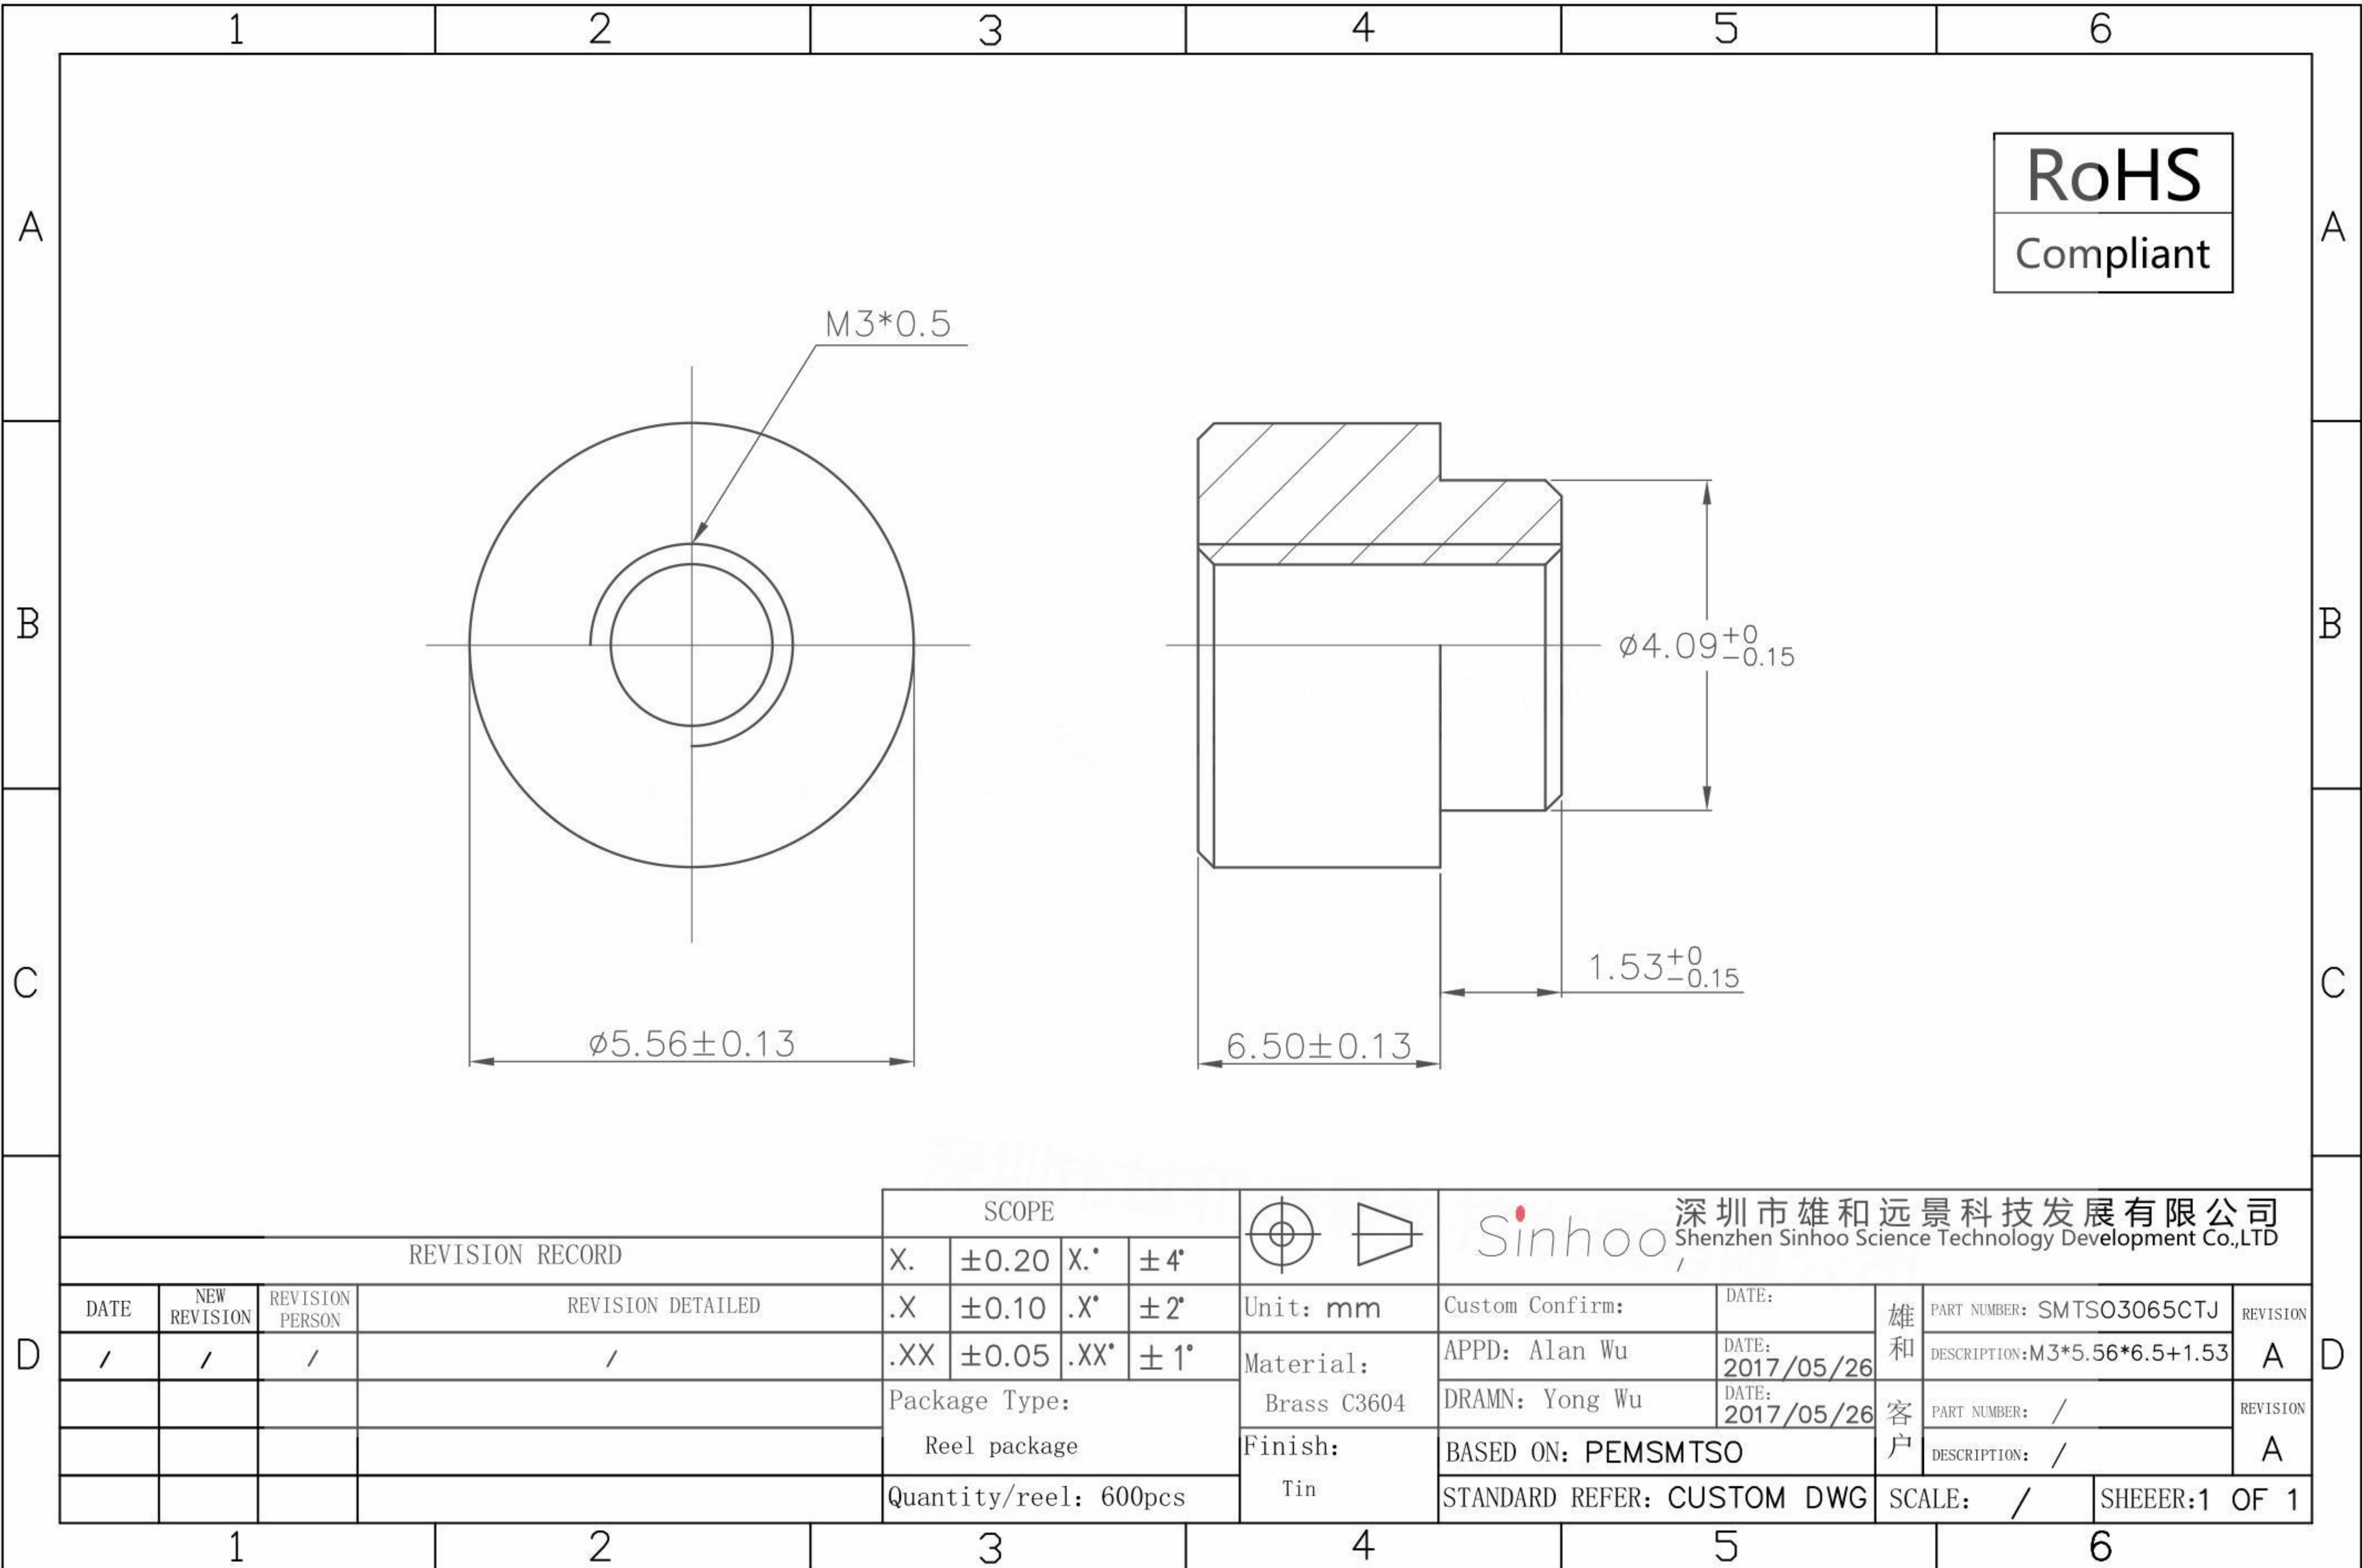

本图纸由深圳市雄和远景科技发展有限公司发布，版权归深圳市雄和远景科技发展有限公司所有，未经深圳市雄和远景科技发展有限公司同意，不得复制或转载或披露任何内容给任何第三方。

REVISION RECORD				SCOPE		  Sinhoo 深圳市雄和远景科技发展有限公司 Shenzhen Sinhoo Science Technology Development Co.,LTD	
DATE	NEW REVISION	REVISION PERSON	REVISION DETAILED	X.	± 0.20	X.*	$\pm 4^\circ$
/	/	/	/	.X	± 0.10	.X*	$\pm 2^\circ$
				.XX	± 0.05	.XX*	$\pm 1^\circ$
				Package Type:		Unit: mm	Custom Confirm:
				Reel package		Material: Brass C3604	APPD: Alan Wu
				Quantity/reel: 600pcs		Finish: Tin	DATE: 2017/05/26
						DRAMN: Yong Wu	DATE: 2017/05/26
						BASED ON: PEMSM TSO	雄和 PART NUMBER: SMTS03065CTJ
						STANDARD REFER: CUSTOM DWG	客户 DESCRIPTION: M3*5.56*6.5+1.53
						SCALE: /	客户 PART NUMBER: /
						SHEER: 1 OF 1	客户 DESCRIPTION: /