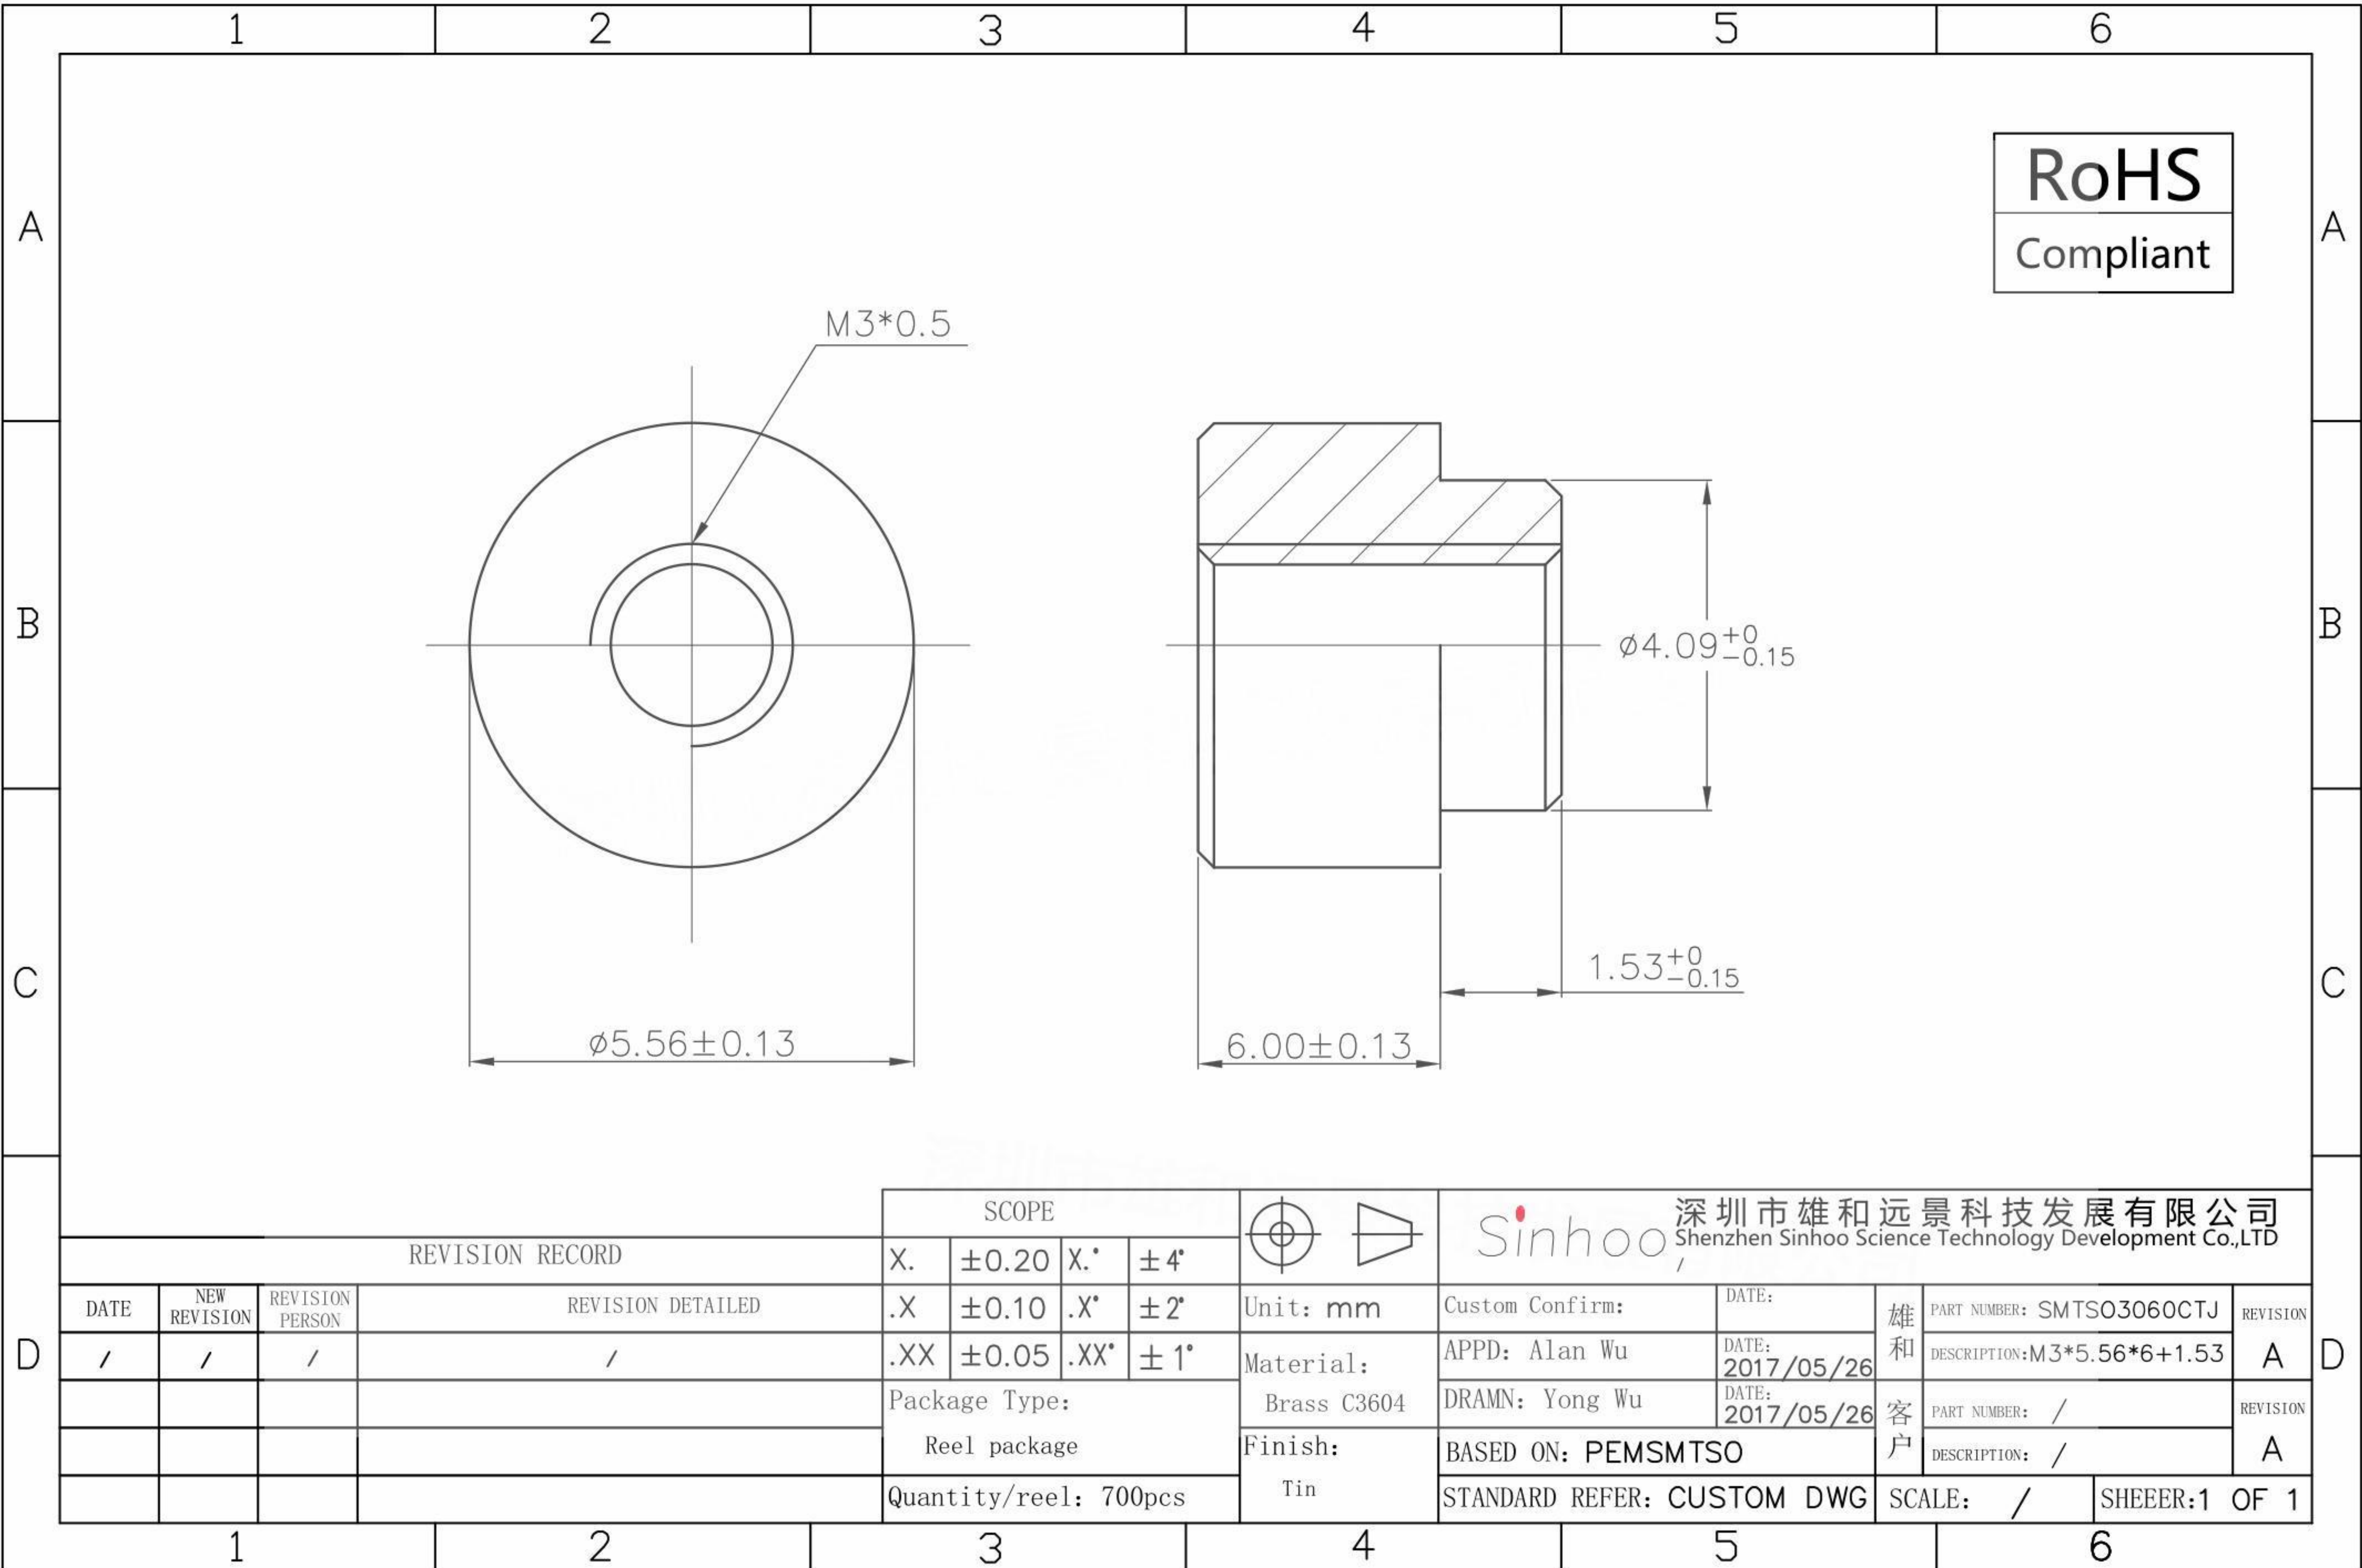

本图纸由深圳市雄和远景科技发展有限公司发布，版权归深圳市雄和远景科技发展有限公司所有，未经深圳市雄和远景科技发展有限公司同意，不得复制或转载或披露任何内容给任何第三方。

REVISION RECORD				SCOPE		Sinhoo 深圳市雄和远景科技发展有限公司 Shenzhen Sinhoo Science Technology Development Co.,LTD	
DATE	NEW REVISION	REVISION PERSON	REVISION DETAILED	X.	± 0.20	X.*	$\pm 4^\circ$
/	/	/	/	.X	± 0.10	.X*	$\pm 2^\circ$
				.XX	± 0.05	.XX*	$\pm 1^\circ$
				Package Type:		Unit: mm	Custom Confirm:
				Reel package		Material: Brass C3604	APPD: Alan Wu
				Quantity/reel: 700pcs		Finish: Tin	DATE: 2017/05/26
						DRAMN: Yong Wu	DATE: 2017/05/26
						BASED ON: PEMSMTSO	雄和 PART NUMBER: SMTS03060CTJ
						STANDARD REFER: CUSTOM DWG	客户 DESCRIPTION: M3*5.56*6+1.53
						SCALE: /	客户 PART NUMBER: /
						SHEER: 1 OF 1	客户 DESCRIPTION: /