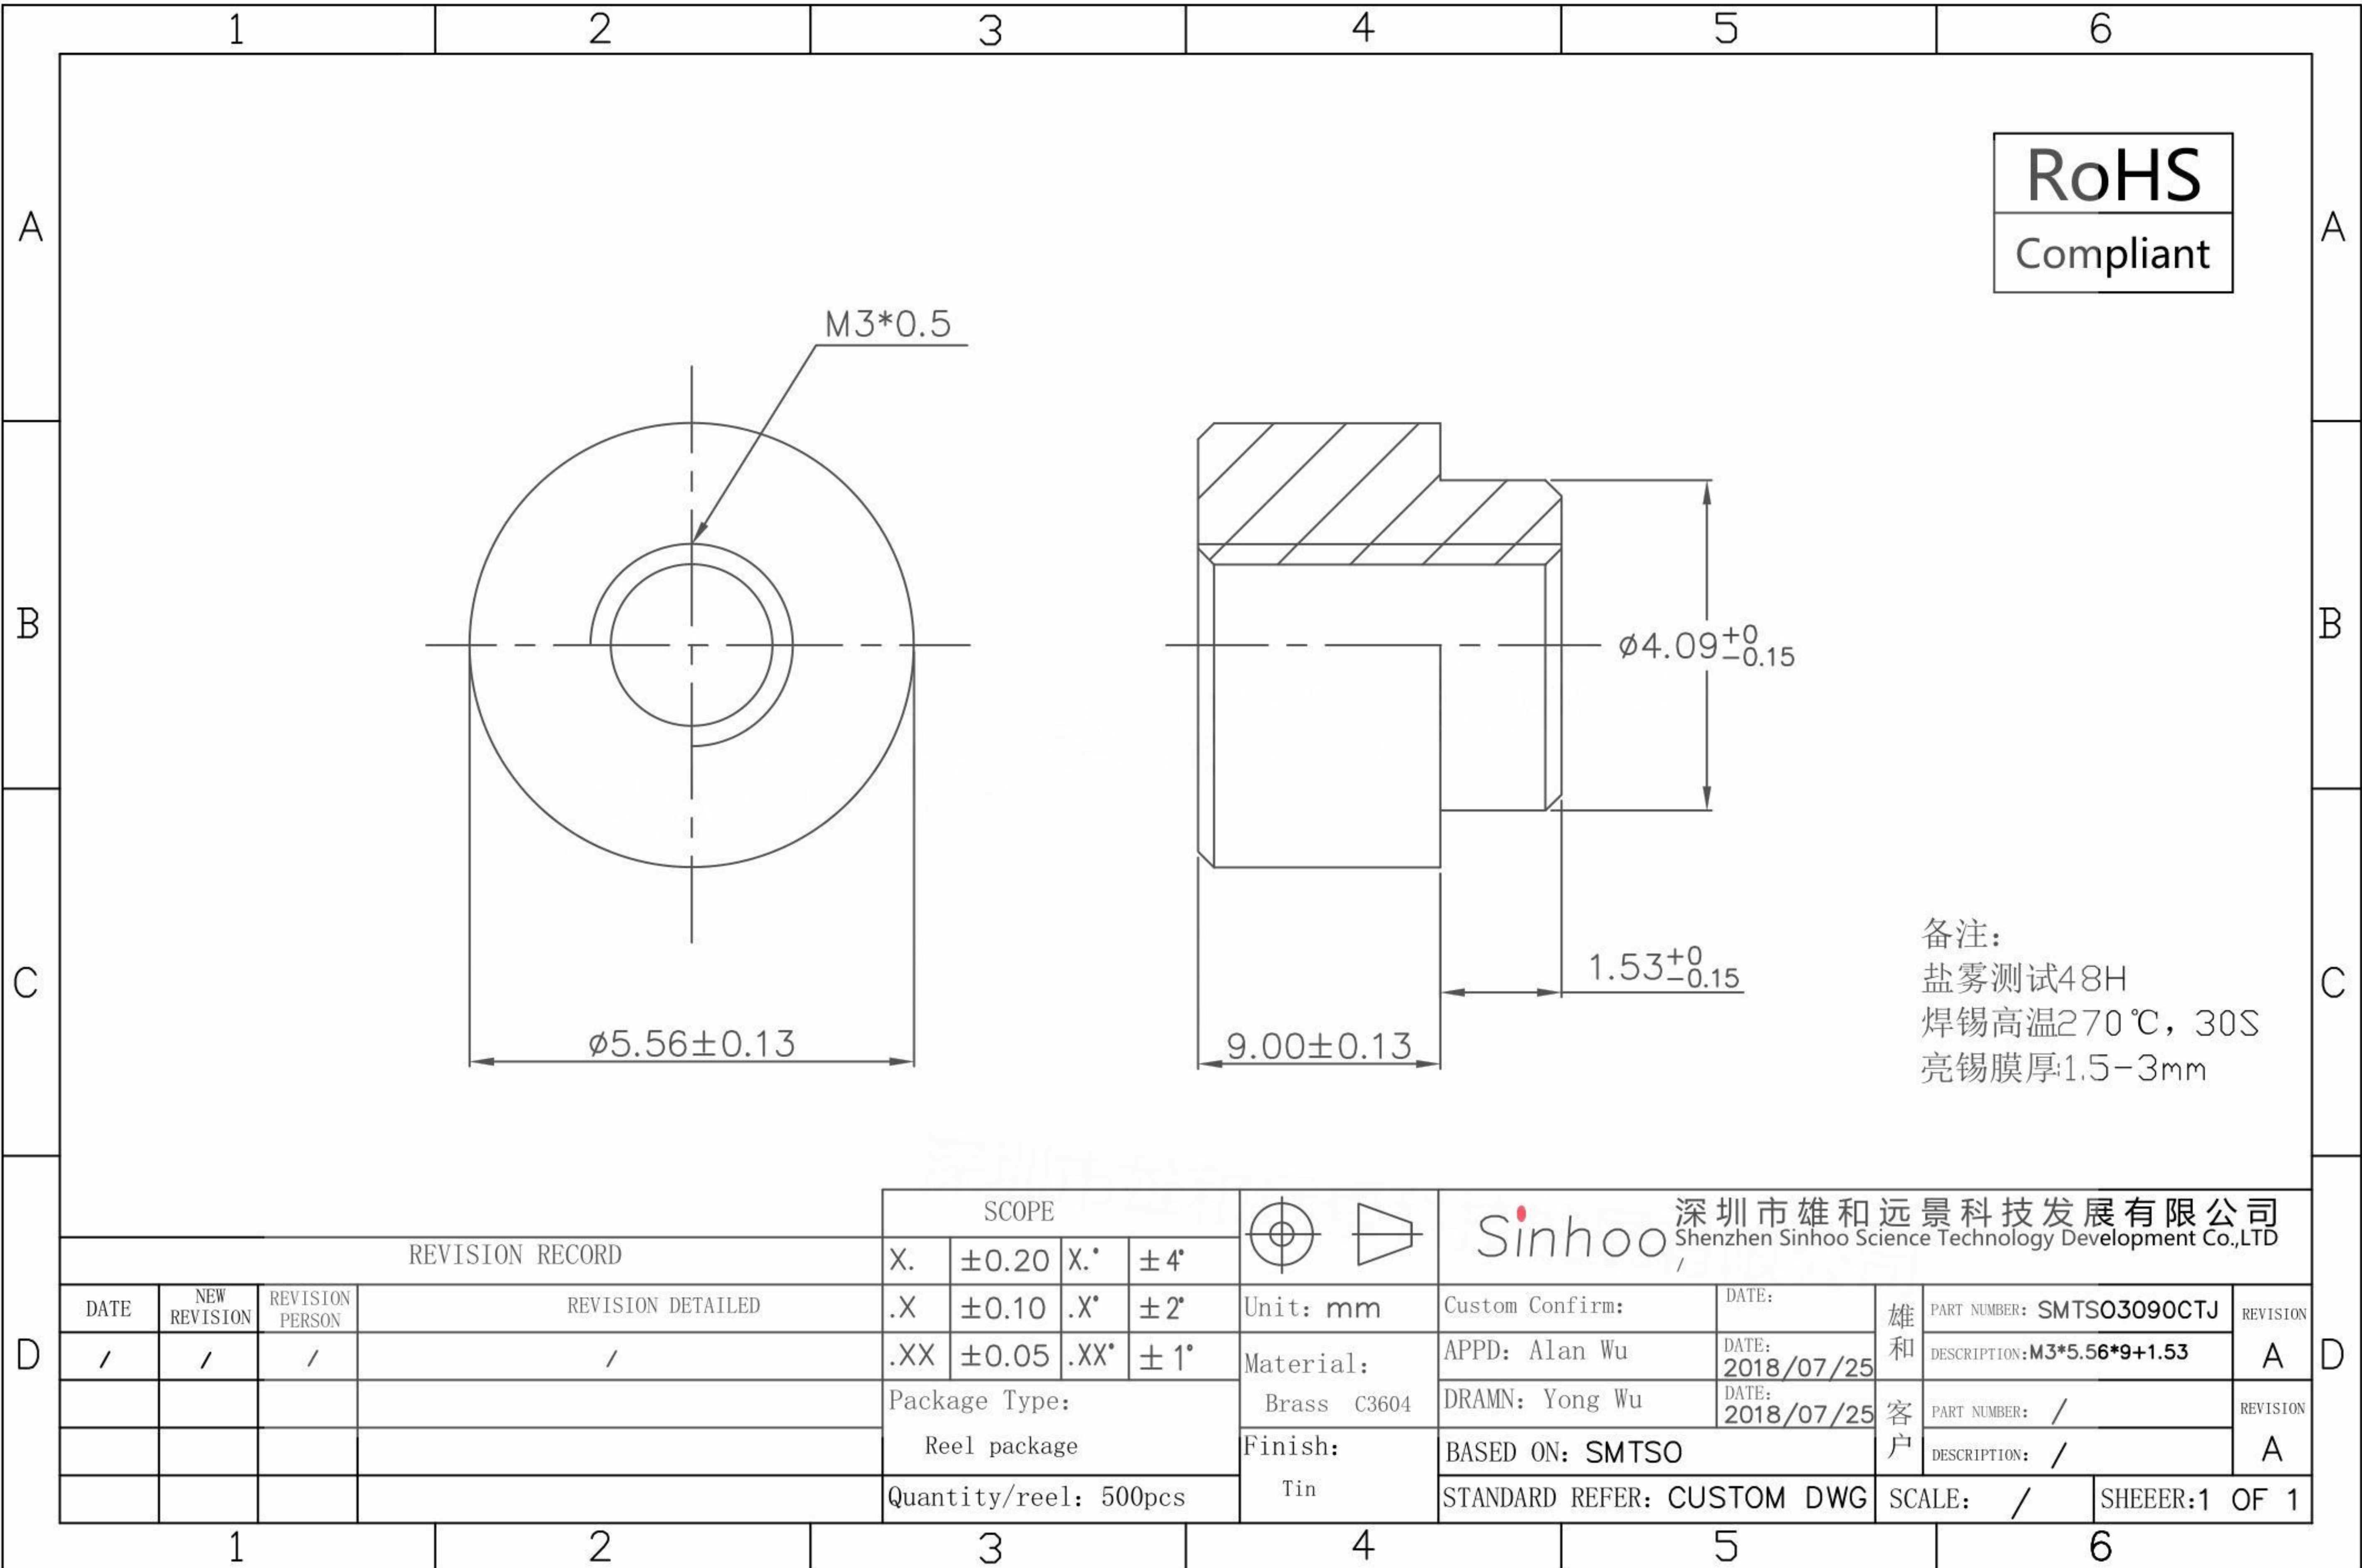

本图纸由深圳市雄和远景科技发展有限公司发布，版权归深圳市雄和远景科技发展有限公司所有，未经深圳市雄和远景科技发展有限公司同意，不得复制或转载或披露任何内容给任何第三方。

REVISION RECORD				SCOPE		Sinhoo 深圳市雄和远景科技发展有限公司 Shenzhen Sinhoo Science Technology Development Co.,LTD	
DATE	NEW REVISION	REVISION PERSON	REVISION DETAILED	X.	± 0.20	X.*	$\pm 4^\circ$
/	/	/	/	.X	± 0.10	.X*	$\pm 2^\circ$
				.XX	± 0.05	.XX*	$\pm 1^\circ$
				Package Type:		Unit: mm	Custom Confirm:
				Reel package		Material: Brass C3604	APPD: Alan Wu
				Quantity/reel: 500pcs		Finish: Tin	DATE: 2018/07/25
							雄和 PART NUMBER: SMTS03090CTJ
							客户 DESCRIPTION: M3*5.56*9+1.53
							客户 PART NUMBER: /
							客户 DESCRIPTION: /
							SCALE: / SHEEER:1 OF 1