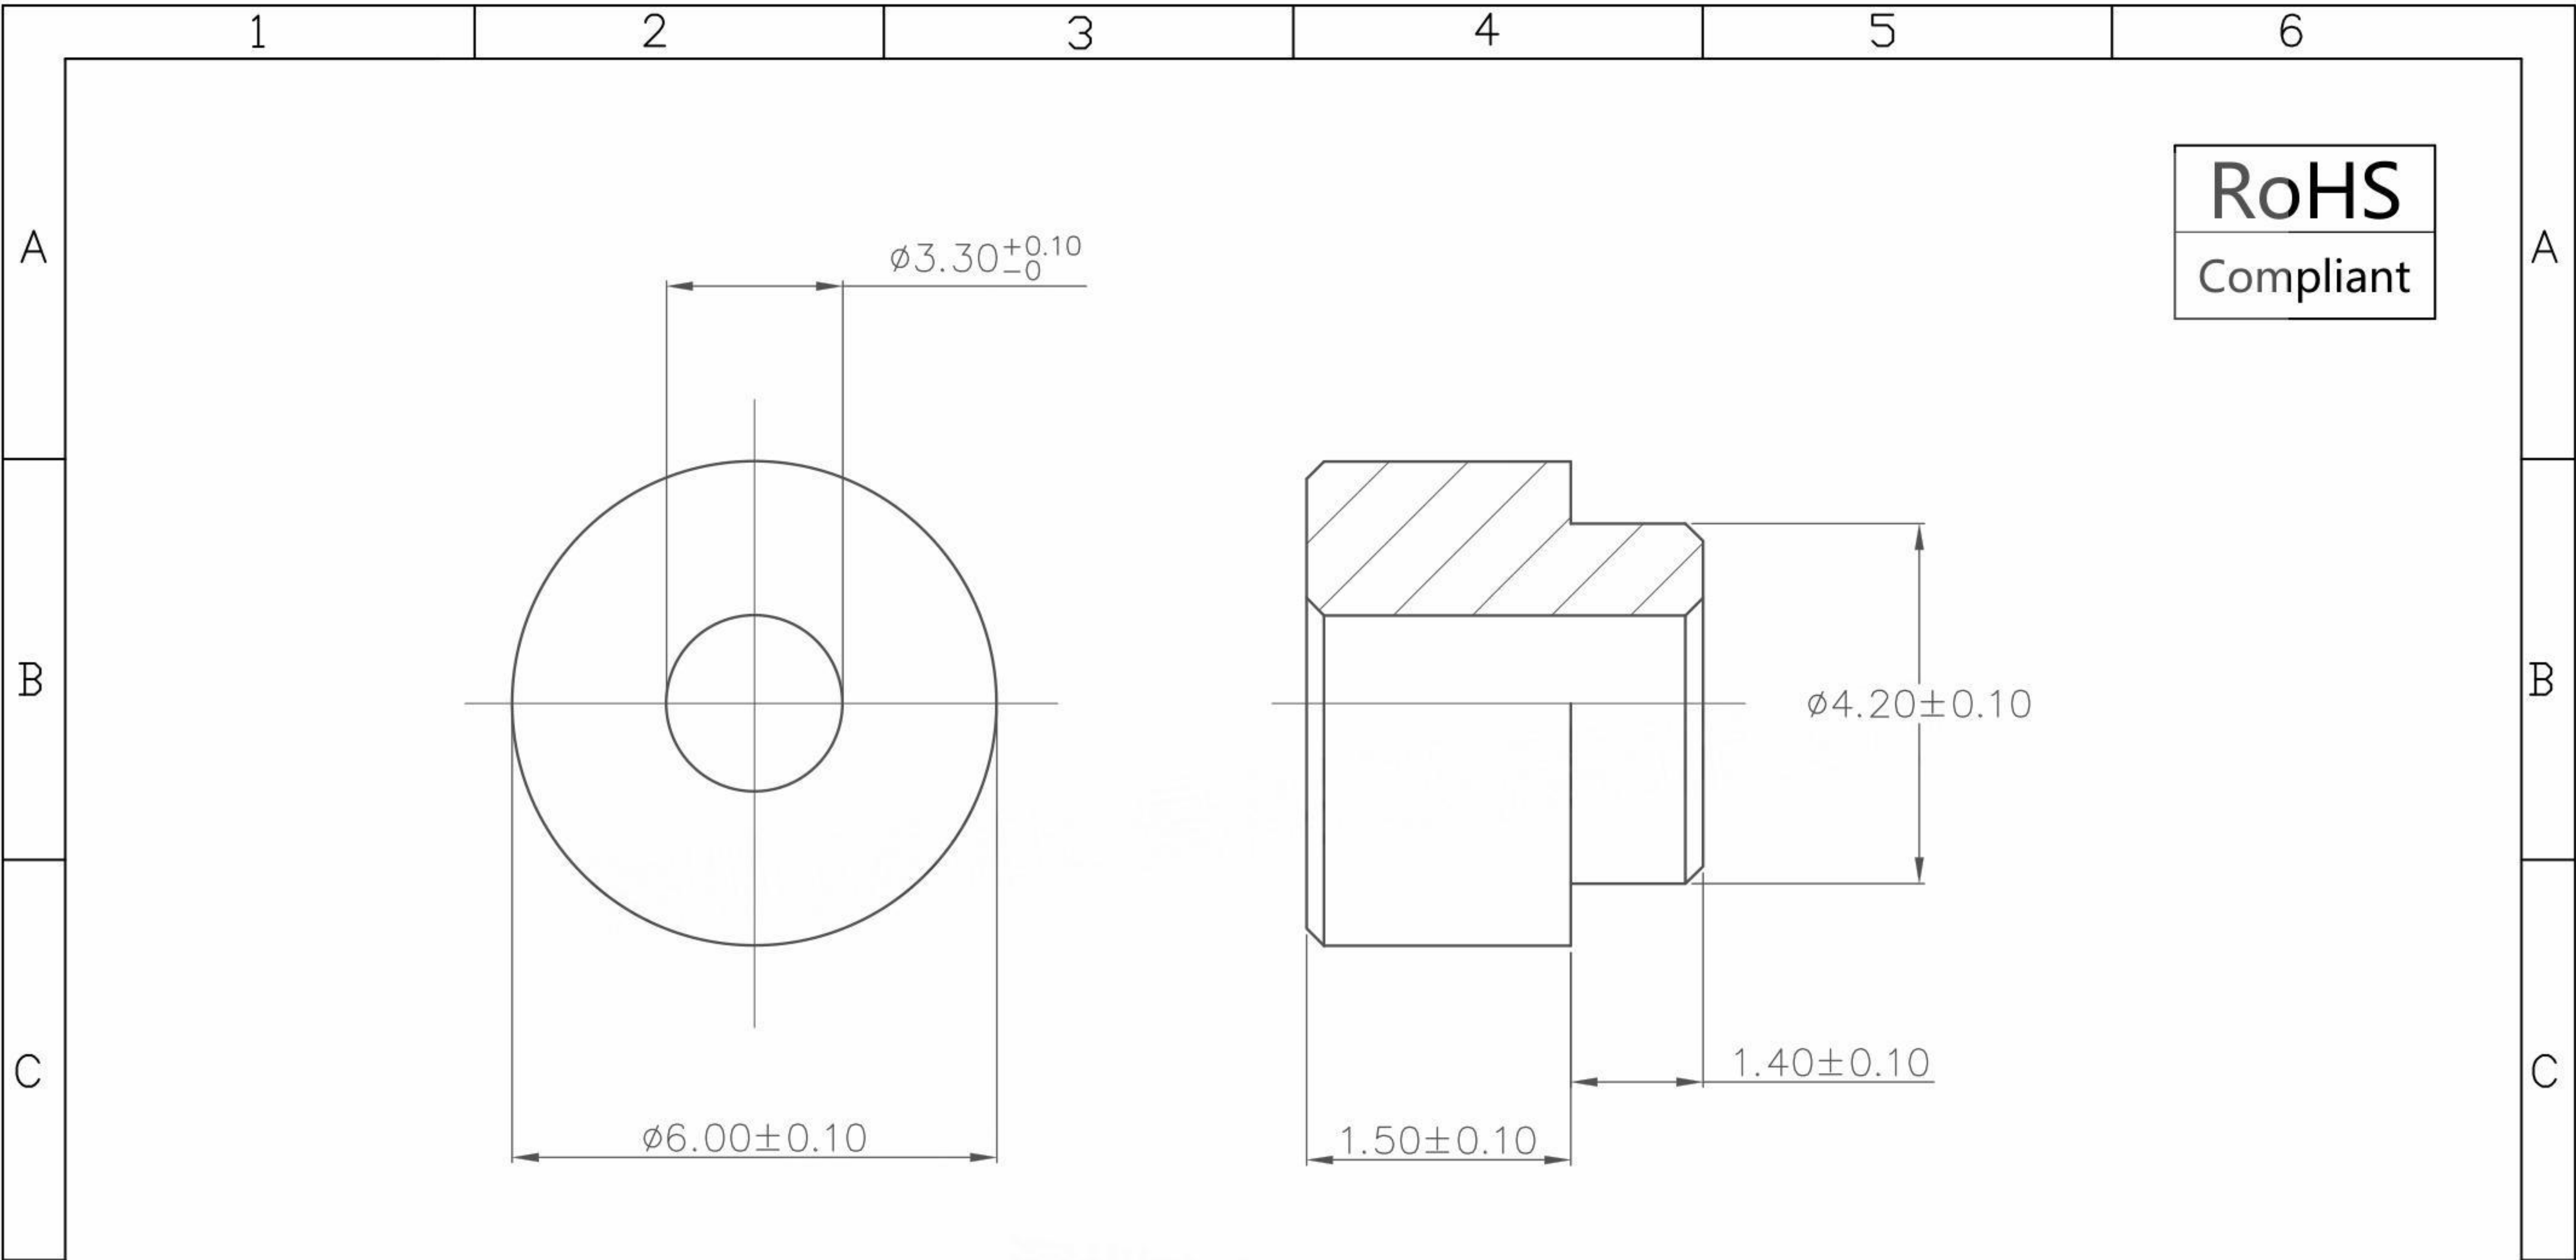

本图纸由深圳市雄和远景科技发展有限公司发布，版权归深圳市雄和远景科技发展有限公司所有，未经深圳市雄和远景科技发展有限公司同意，不得复制或转载或披露任何内容给任何第三方。

RoHS
Compliant

REVISION RECORD				SCOPE		Sinhoo 深圳市雄和远景科技发展有限公司 Shenzhen Sinhoo Science Technology Development Co.,LTD	
DATE	NEW REVISION	REVISION PERSON	REVISION DETAILED	X.	±0.20	X.*	±4°
/	/	/	/	.X	±0.10	.X*	±2°
				.XX	±0.05	.XX*	±1°
				Package Type:		铁	
				Reel package		Finish:	
				Quantity: pcs		Tin	
				Unit: mm		Custom Confirm: DATE: 2019/01/17	
				Material:		APPD: Alan Wu DATE: 2019/01/17	
				Package Type:		DRAMN: Yong Wu DATE: 2019/01/17	
				Reel package		BASED ON: WE	
				Quantity: pcs		STANDARD REFER: CUSTOM DWG	
						SCALE: / SHEEER:1 OF 1	

SINHOO CUSTOM

PART NUMBER: SMTWE3315MTJ	REVISION
DESCRIPTION: 3.3*6*1.5+1.4	A
PART NUMBER: 9774025960R	REVISION
DESCRIPTION: /	A