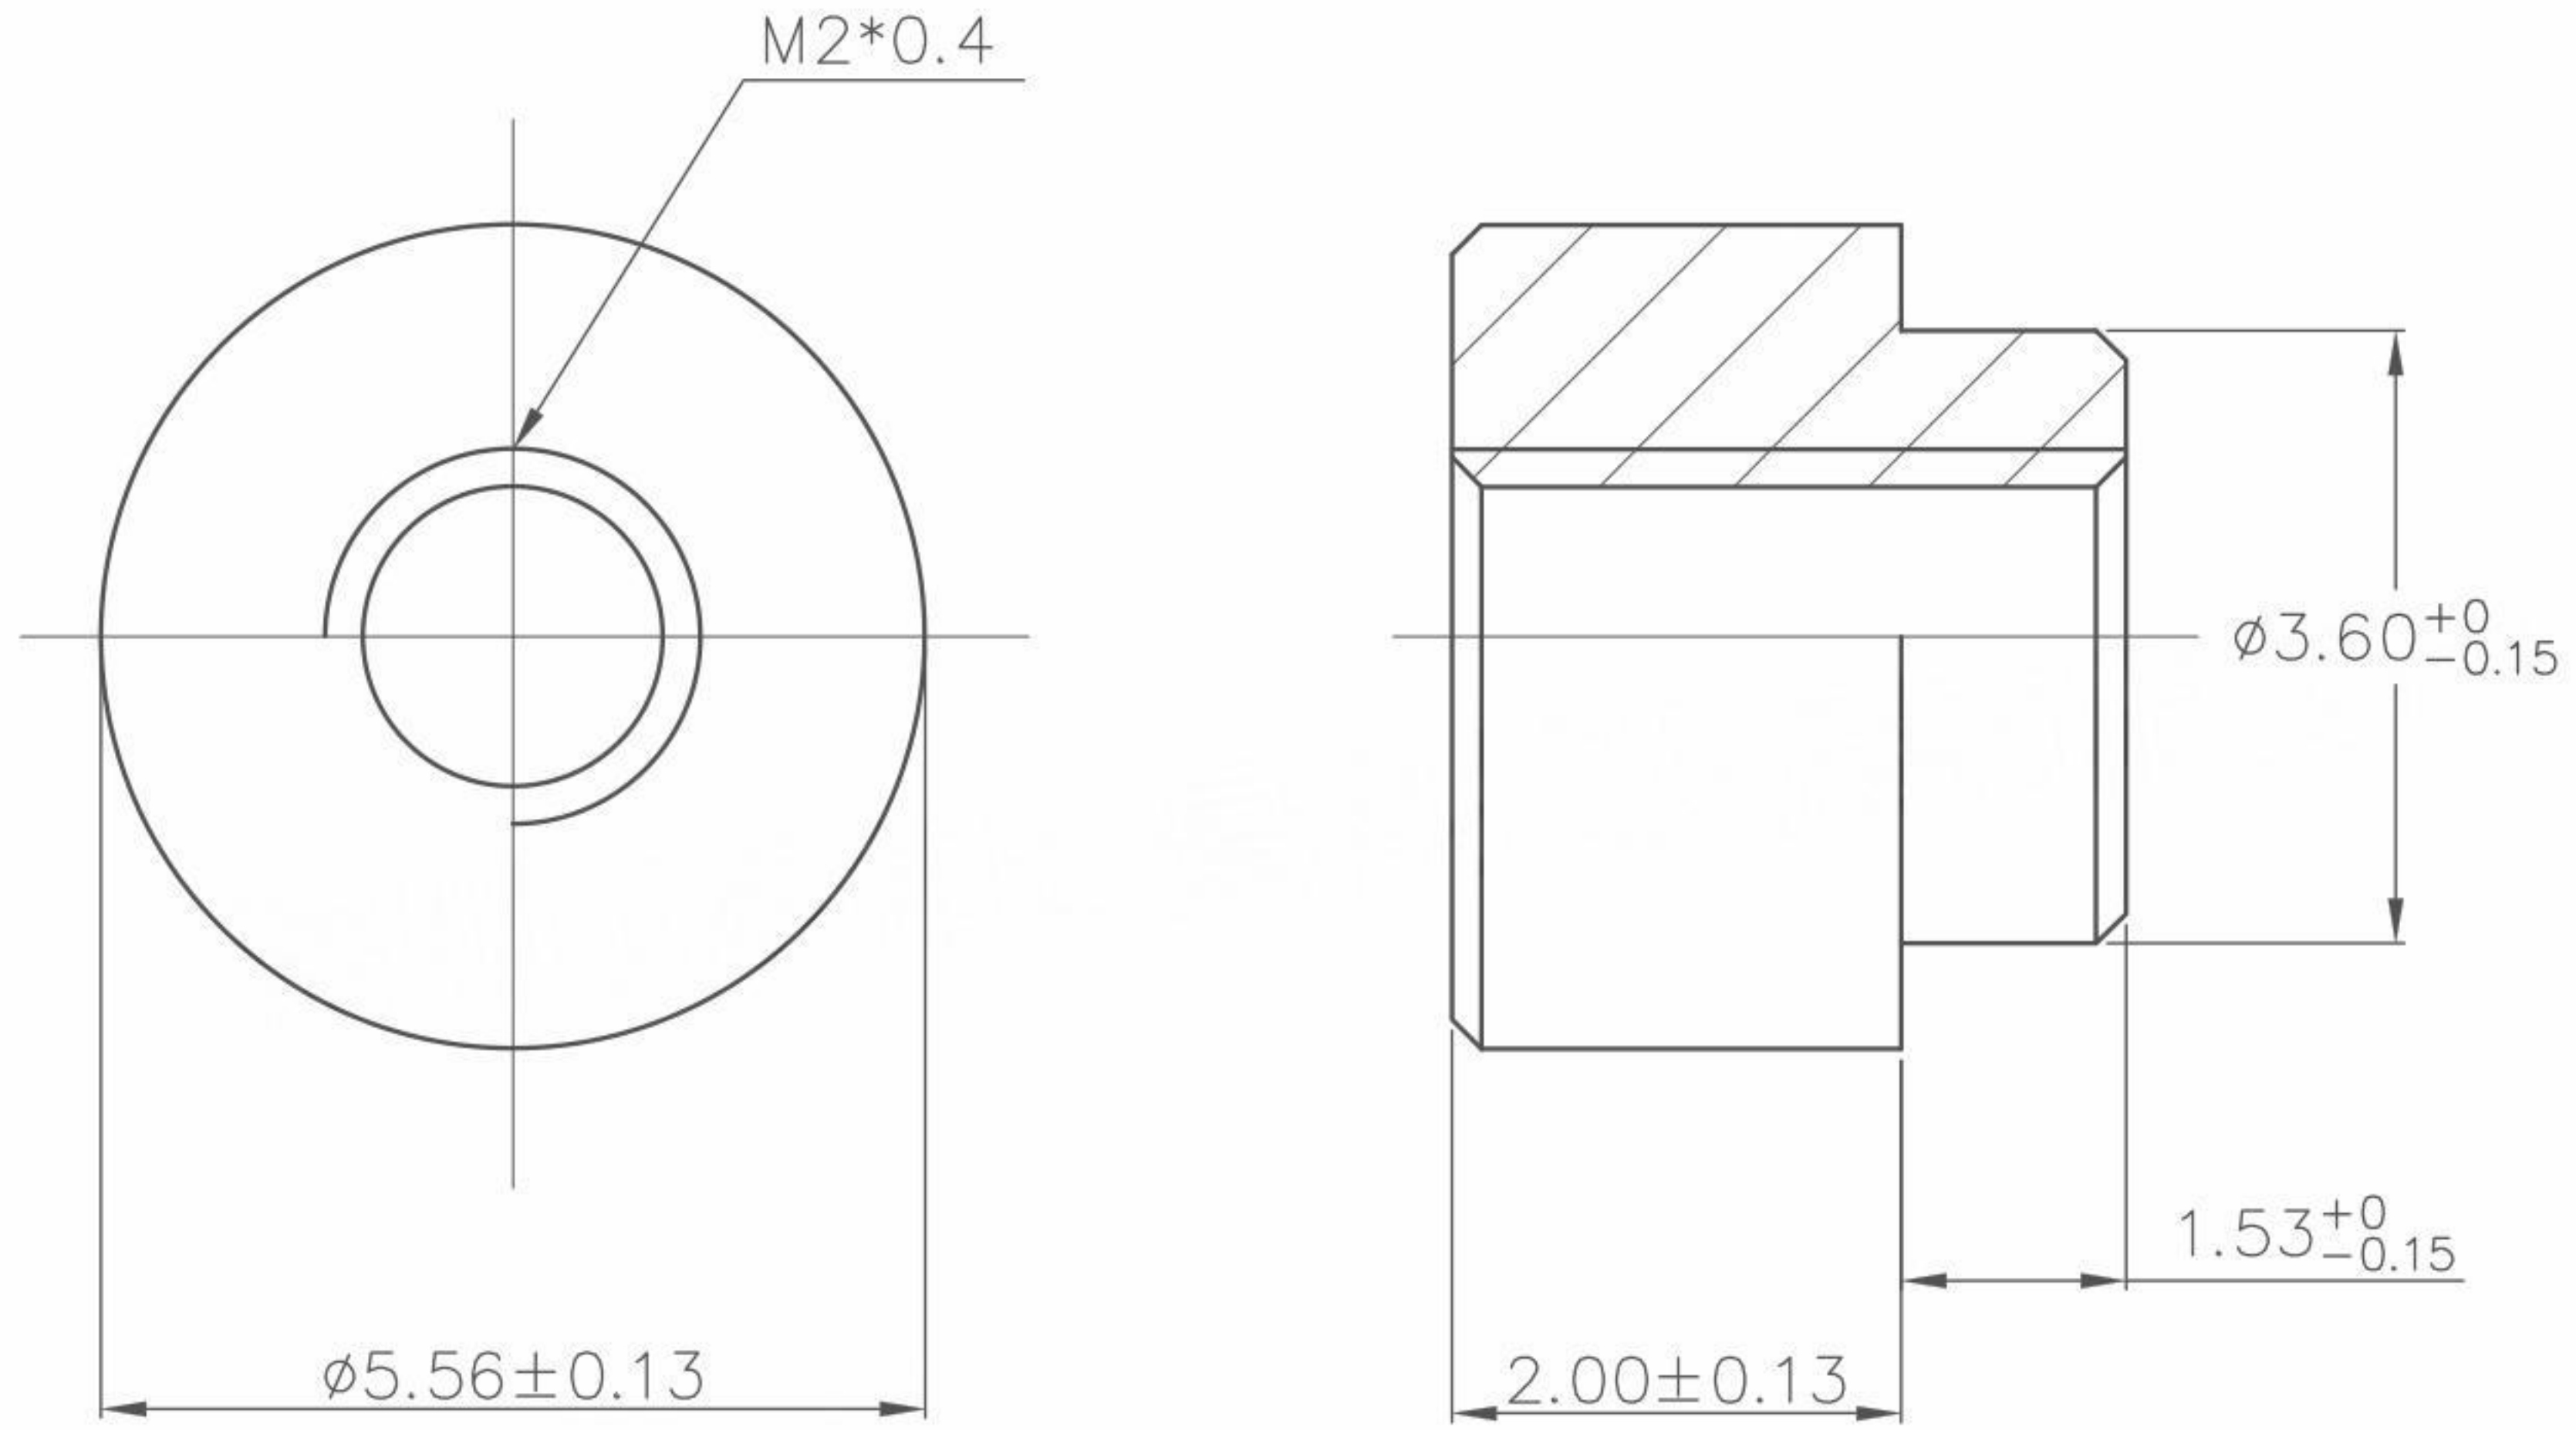

本图纸由深圳市雄和远景科技发展有限公司发布，版权归深圳市雄和远景科技发展有限公司所有，未经深圳市雄和远景科技发展有限公司同意，不得复制或转载或披露任何内容给任何第三方。

RoHS
Compliant

REVISION RECORD				SCOPE					深圳市雄和远景科技发展有限公司 Shenzhen Sinhoo Science Technology Development Co.,LTD			
				X.	±0.20	X.*	±4°		Unit: mm	Custom Confirm:	DATE:	SINHOO CUSTOM
/	/	/	/	.X	±0.10	.X*	±2°	Material:	APPD: Alan Wu	DATE: 2017/05/26	A	
								Brass C3604	DRAMN: Yong Wu	DATE: 2017/05/26	REVISION	
				Package Type:				Finish:	BASED ON: PEMSMTSO		A	
				Reel package				Tin	STANDARD REFER: CUSTOM DWG		SCALE: /	
				Quantity/reel: 2000pcs/reel					SHEET: 1 OF 1			