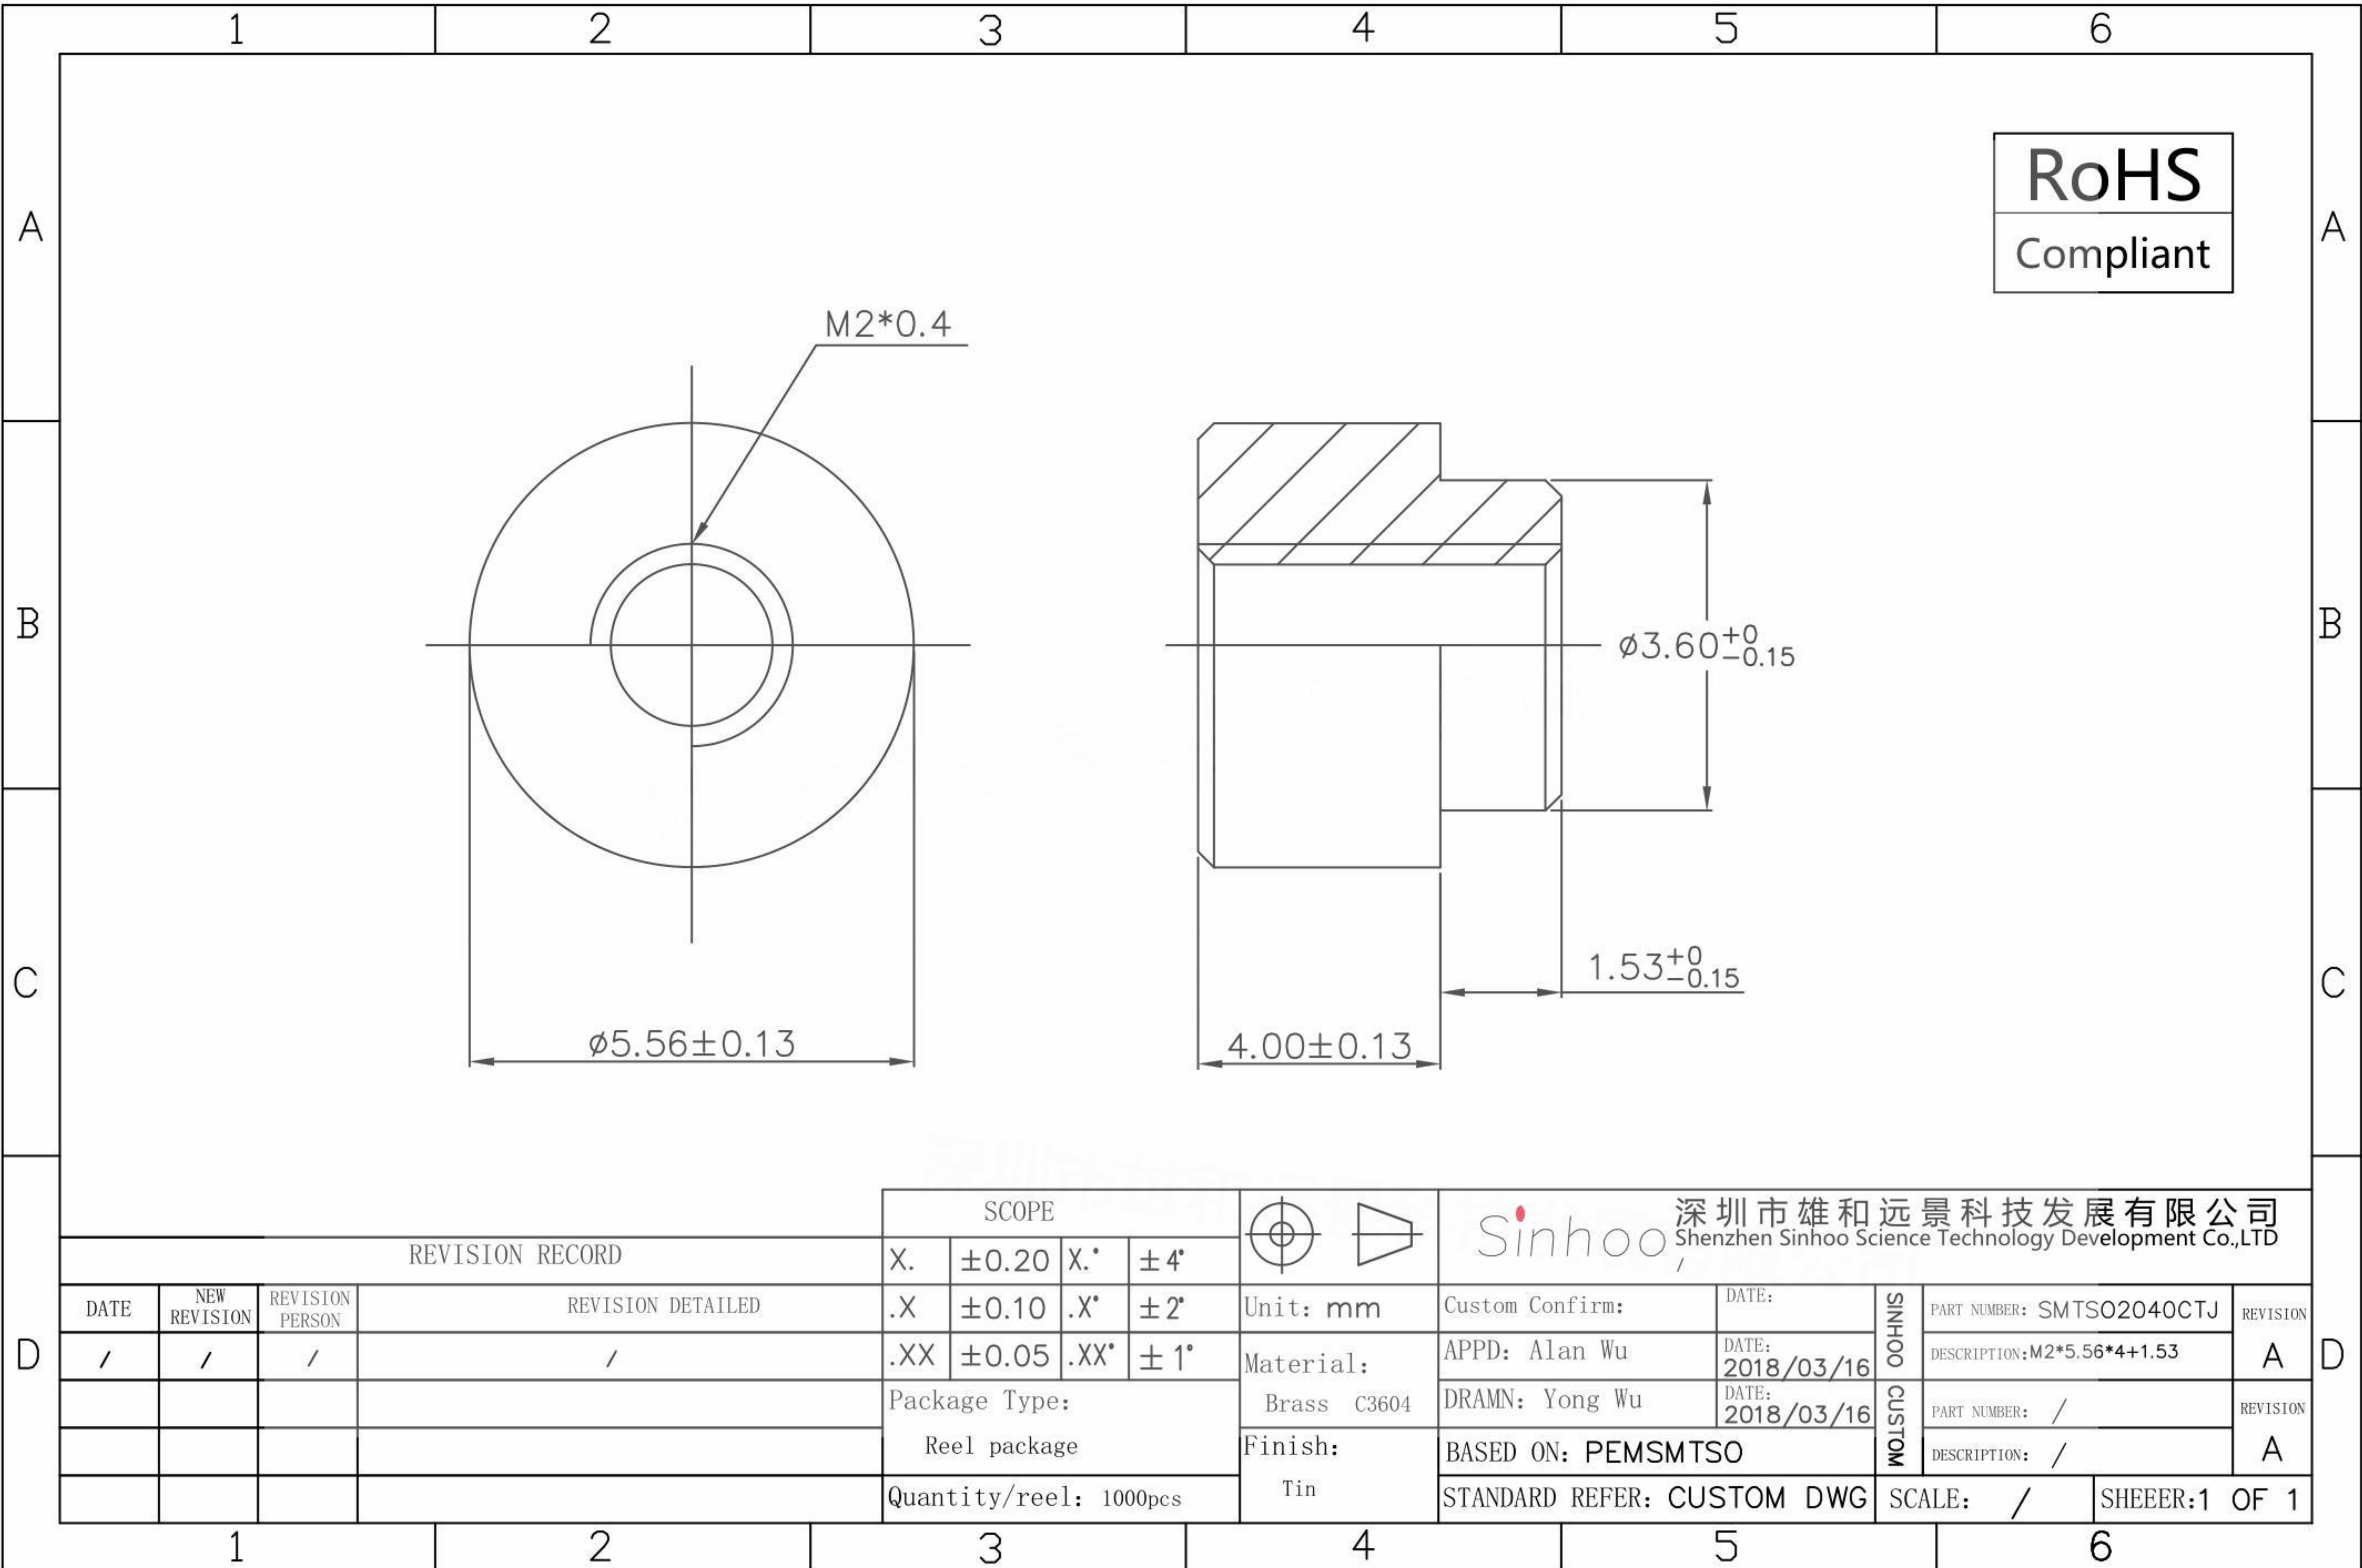

本图纸由深圳市雄和远景科技发展有限公司发布，版权归深圳市雄和远景科技发展有限公司所有，未经深圳市雄和远景科技发展有限公司同意，不得复制或转载或披露任何内容给任何第三方。

REVISION RECORD				SCOPE		Sinhoo 深圳市雄和远景科技发展有限公司 Shenzhen Sinhoo Science Technology Development Co.,LTD	
DATE	NEW REVISION	REVISION PERSON	REVISION DETAILED	X.	± 0.20	X.*	$\pm 4^\circ$
/	/	/	/	.X	± 0.10	.X*	$\pm 2^\circ$
				.XX	± 0.05	.XX*	$\pm 1^\circ$
				Package Type:		Unit: mm	Custom Confirm:
				Reel package		Material: Brass C3604	APPD: Alan Wu
				Quantity/reel: 1000pcs		Finish: Tin	DATE: 2018/03/16
							DATE: 2018/03/16
							DRAMN: Yong Wu
							DATE: 2018/03/16
							BASED ON: PEMSMTSO
							STANDARD REFER: CUSTOM DWG
							SCALE: /
							SHEEER:1 OF 1

SINHOO CUSTOM

PART NUMBER: SMTS02040CTJ	REVISION
DESCRIPTION: M2*5.56*4+1.53	A
PART NUMBER: /	REVISION
DESCRIPTION: /	A