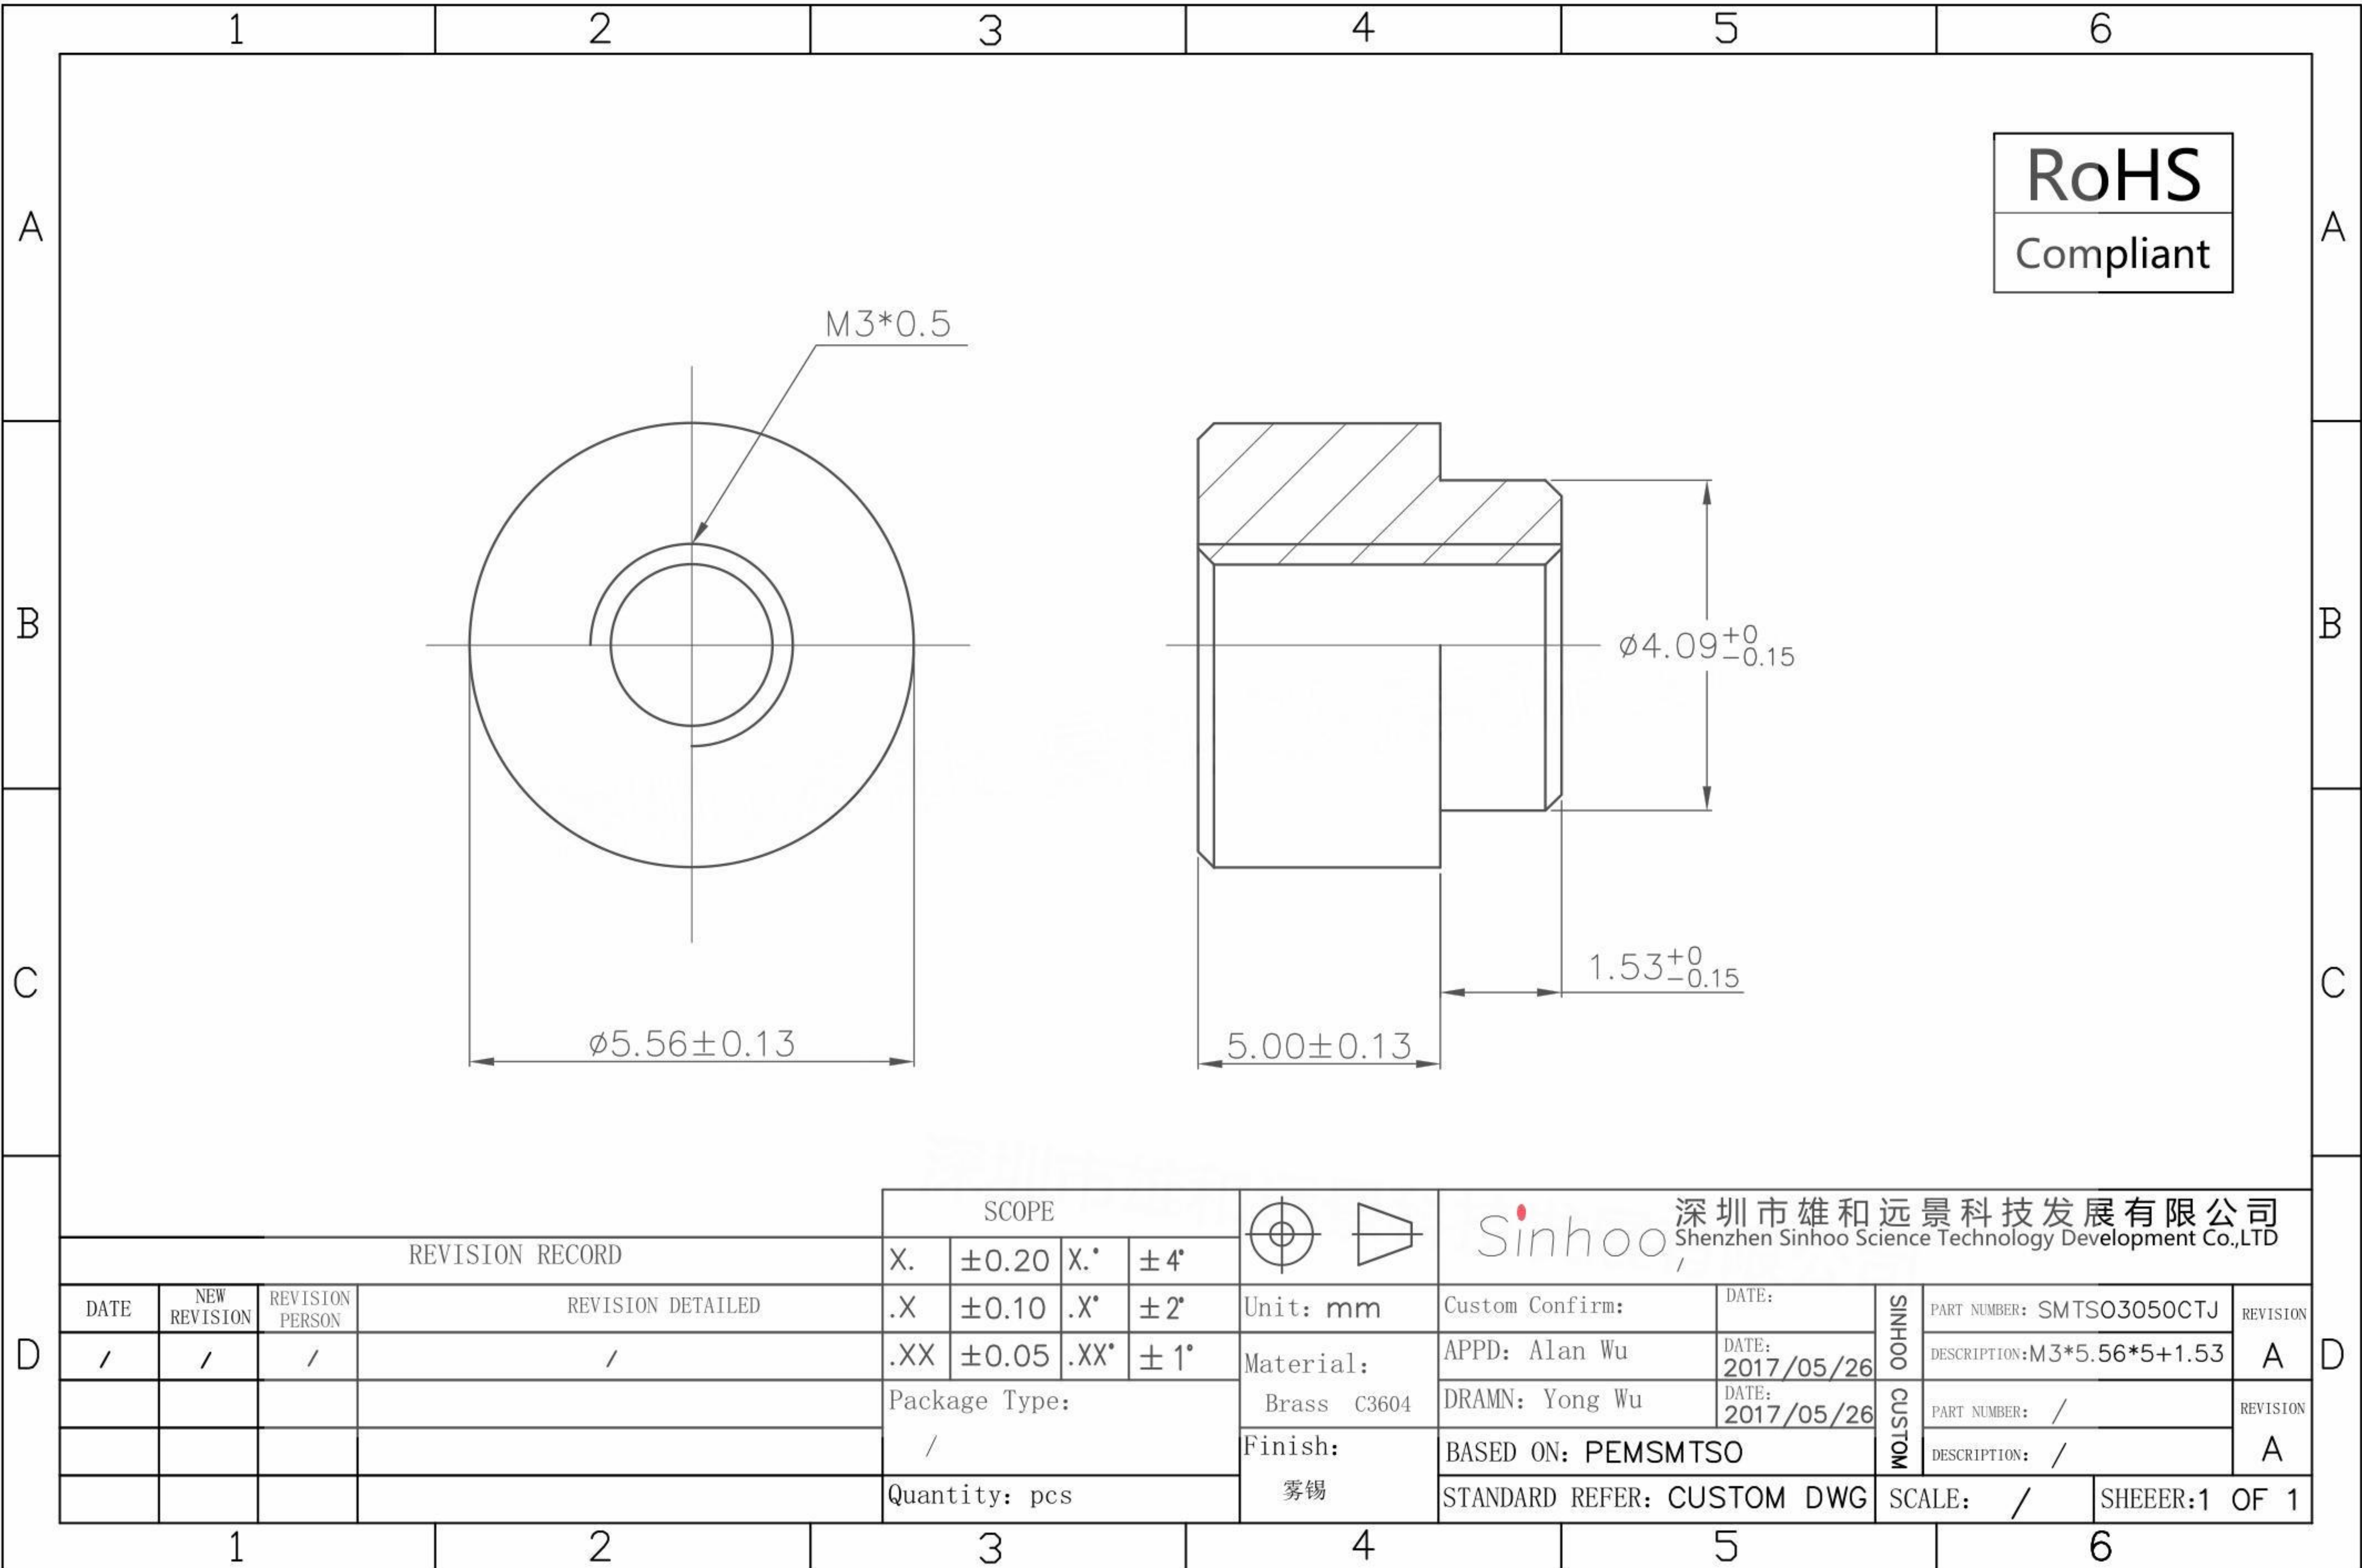

本图纸由深圳市雄和远景科技发展有限公司发布，版权归深圳市雄和远景科技发展有限公司所有，未经深圳市雄和远景科技发展有限公司同意，不得复制或转载或披露任何内容给任何第三方。

REVISION RECORD				SCOPE		Sinhoo 深圳市雄和远景科技发展有限公司 Shenzhen Sinhoo Science Technology Development Co.,LTD	
DATE	NEW REVISION	REVISION PERSON	REVISION DETAILED	X.	$\pm 0.20$	X.*	$\pm 4^\circ$
/	/	/	/	.X	$\pm 0.10$	.X*	$\pm 2^\circ$
				.XX	$\pm 0.05$	.XX*	$\pm 1^\circ$
				Package Type:		Material:	Unit: mm
				/		Brass C3604	Custom Confirm:
				Quantity: pcs		雾锡	DATE:
							2017/05/26
							DATE:
							2017/05/26
							APPD: Alan Wu
							DRAMN: Yong Wu
							BASED ON: PEMSMTSO
							STANDARD REFER: CUSTOM DWG
							SCALE: /
							SHEEER:1 OF 1

SINHOO	PART NUMBER: SMTS03050CTJ	REVISION
	DESCRIPTION: M3*5.56*5+1.53	A
CUSTOM	PART NUMBER: /	REVISION
	DESCRIPTION: /	A