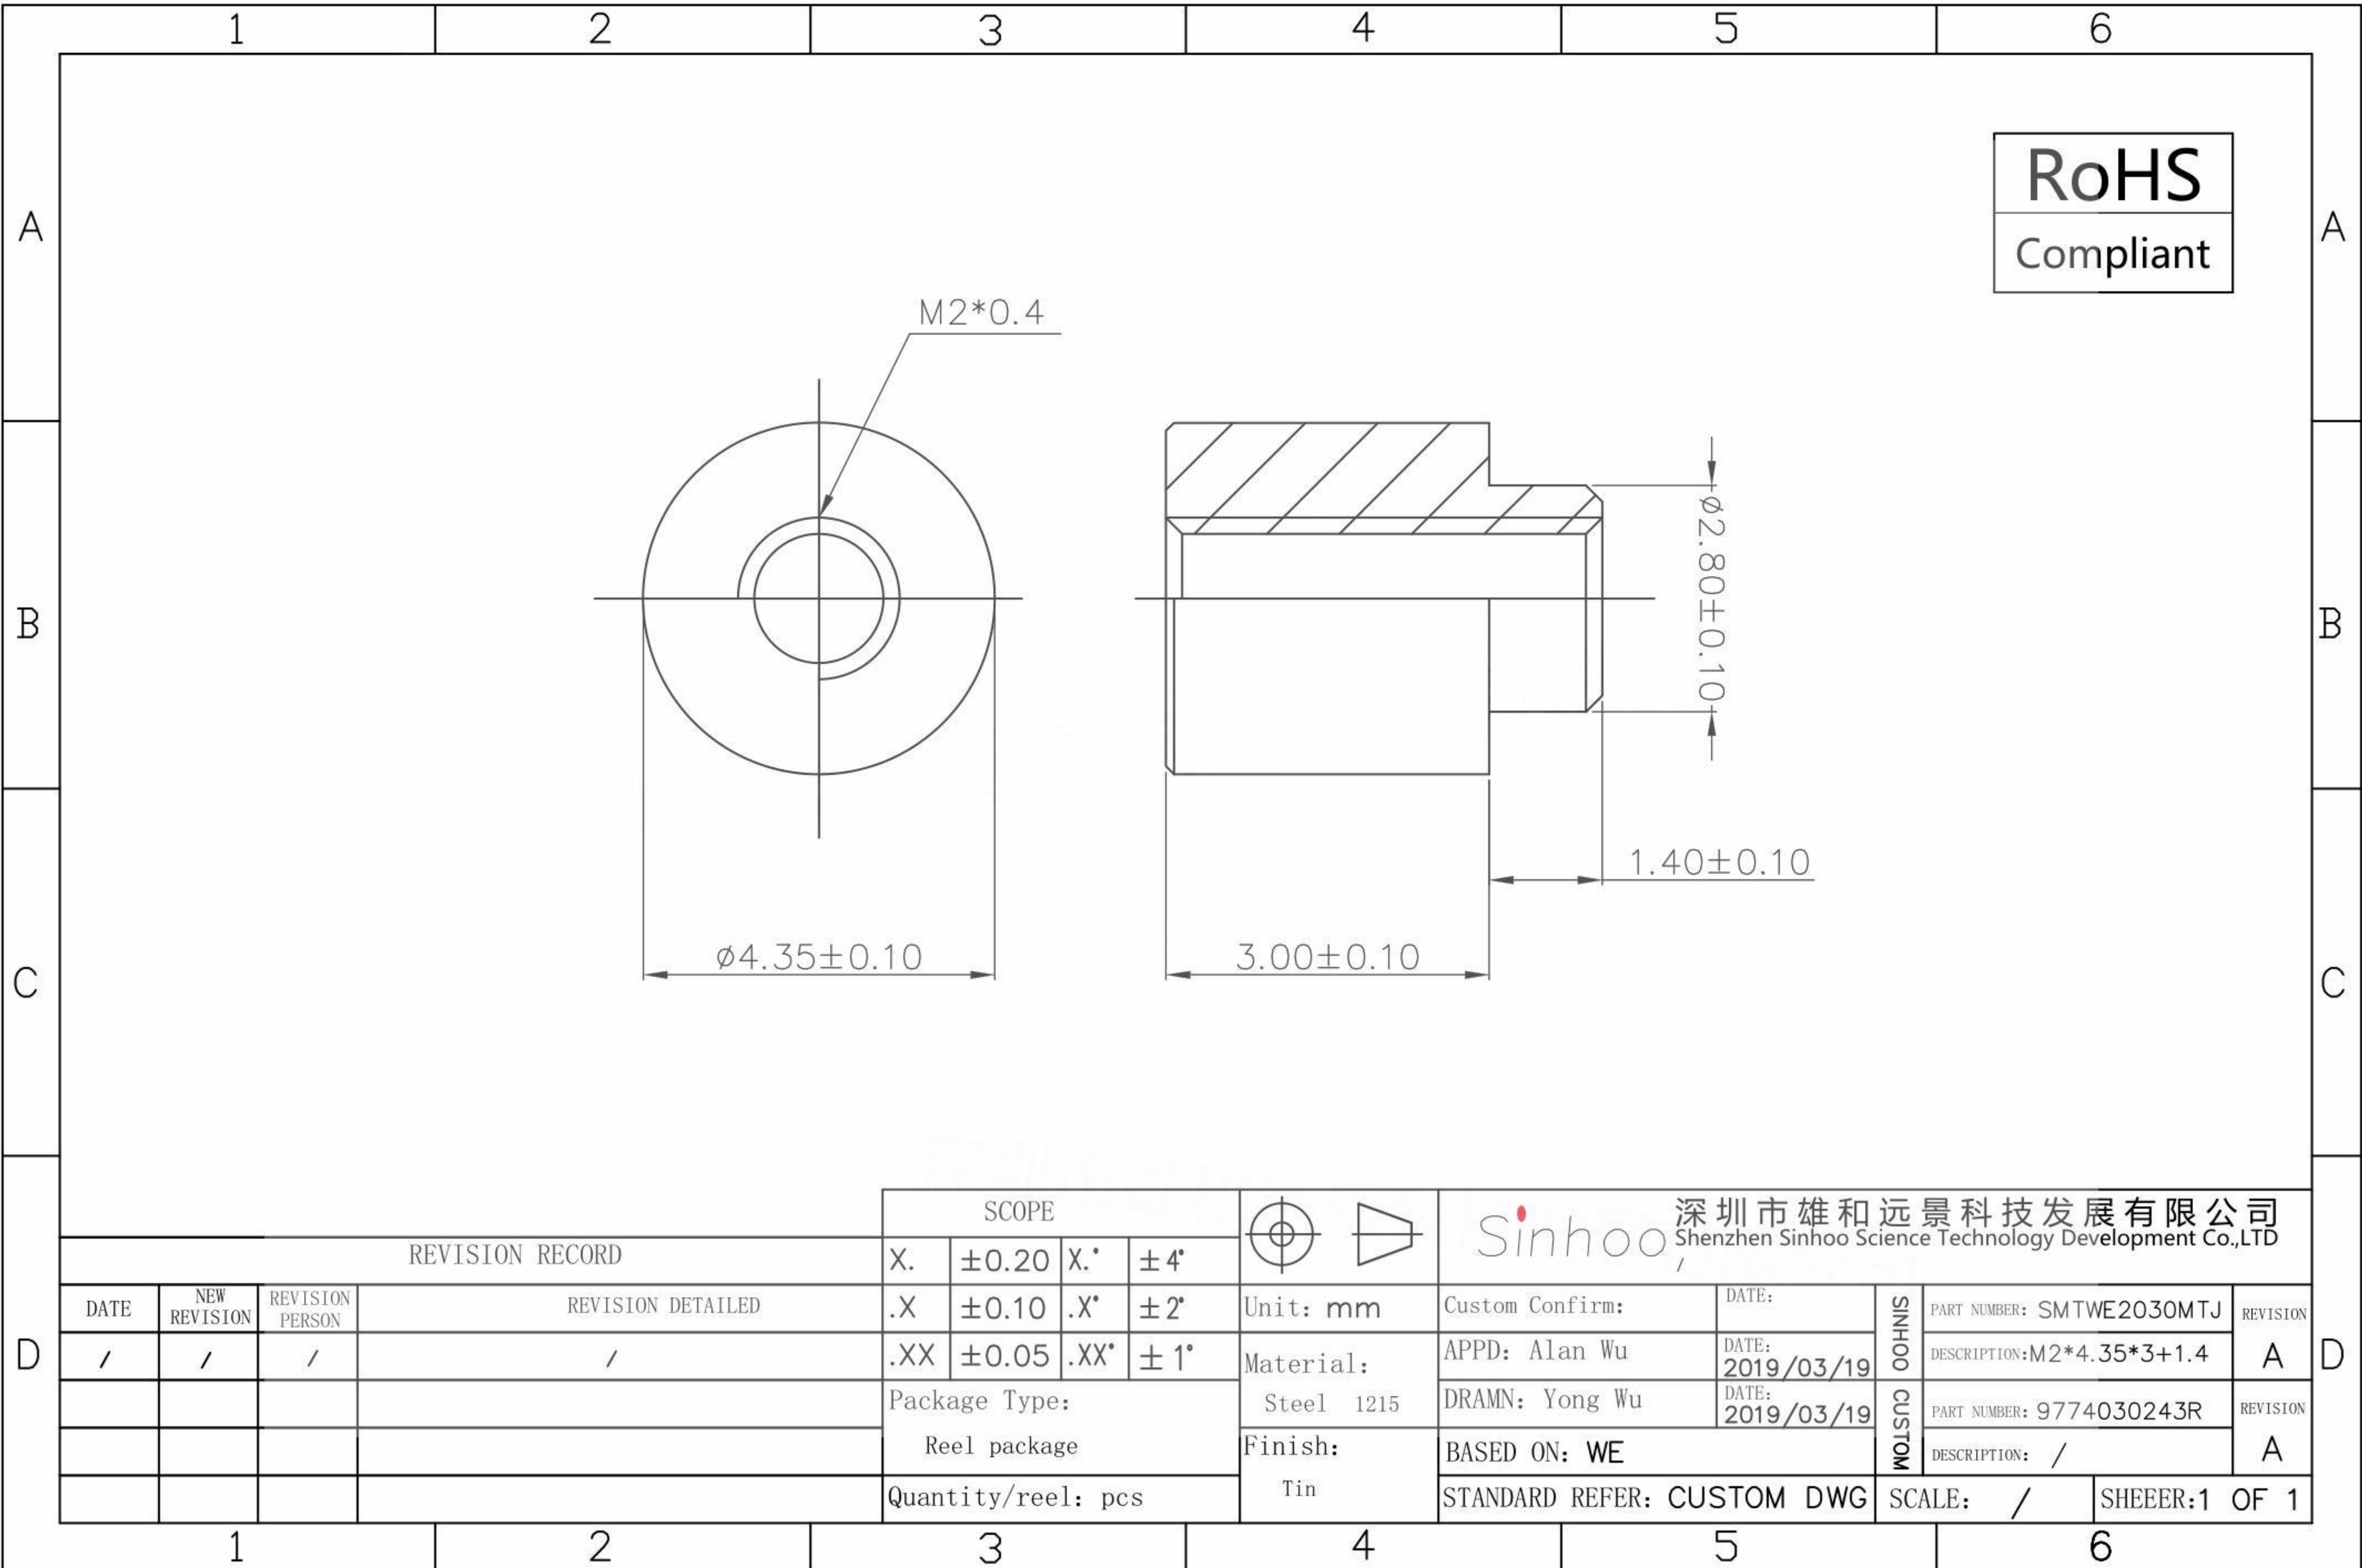

本图纸由深圳市雄和远景科技发展有限公司发布，版权归深圳市雄和远景科技发展有限公司所有，未经深圳市雄和远景科技发展有限公司同意，不得复制或转载或披露任何内容给任何第三方。

REVISION RECORD				SCOPE		Sinhoo 深圳市雄和远景科技发展有限公司 Shenzhen Sinhoo Science Technology Development Co.,LTD	
DATE	NEW REVISION	REVISION PERSON	REVISION DETAILED	X.	$\pm 0.20$	X.*	$\pm 4^\circ$
/	/	/	/	.X	$\pm 0.10$	.X*	$\pm 2^\circ$
				.XX	$\pm 0.05$	.XX*	$\pm 1^\circ$
				Package Type:		Unit: mm	Custom Confirm:
				Reel package		Material: Steel 1215	DATE: 2019/03/19
				Quantity/reel: pcs		Finish: Tin	DATE: 2019/03/19
						APPD: Alan Wu	SINHOO PART NUMBER: SMTWE2030MTJ
						DRAMN: Yong Wu	DESCRIPTION: M2*4.35*3+1.4
						BASED ON: WE	CUSTOM PART NUMBER: 9774030243R
						STANDARD REFER: CUSTOM DWG	DESCRIPTION: /
						SCALE: /	REVISION A
						SHEEER: 1 OF 1	REVISION A