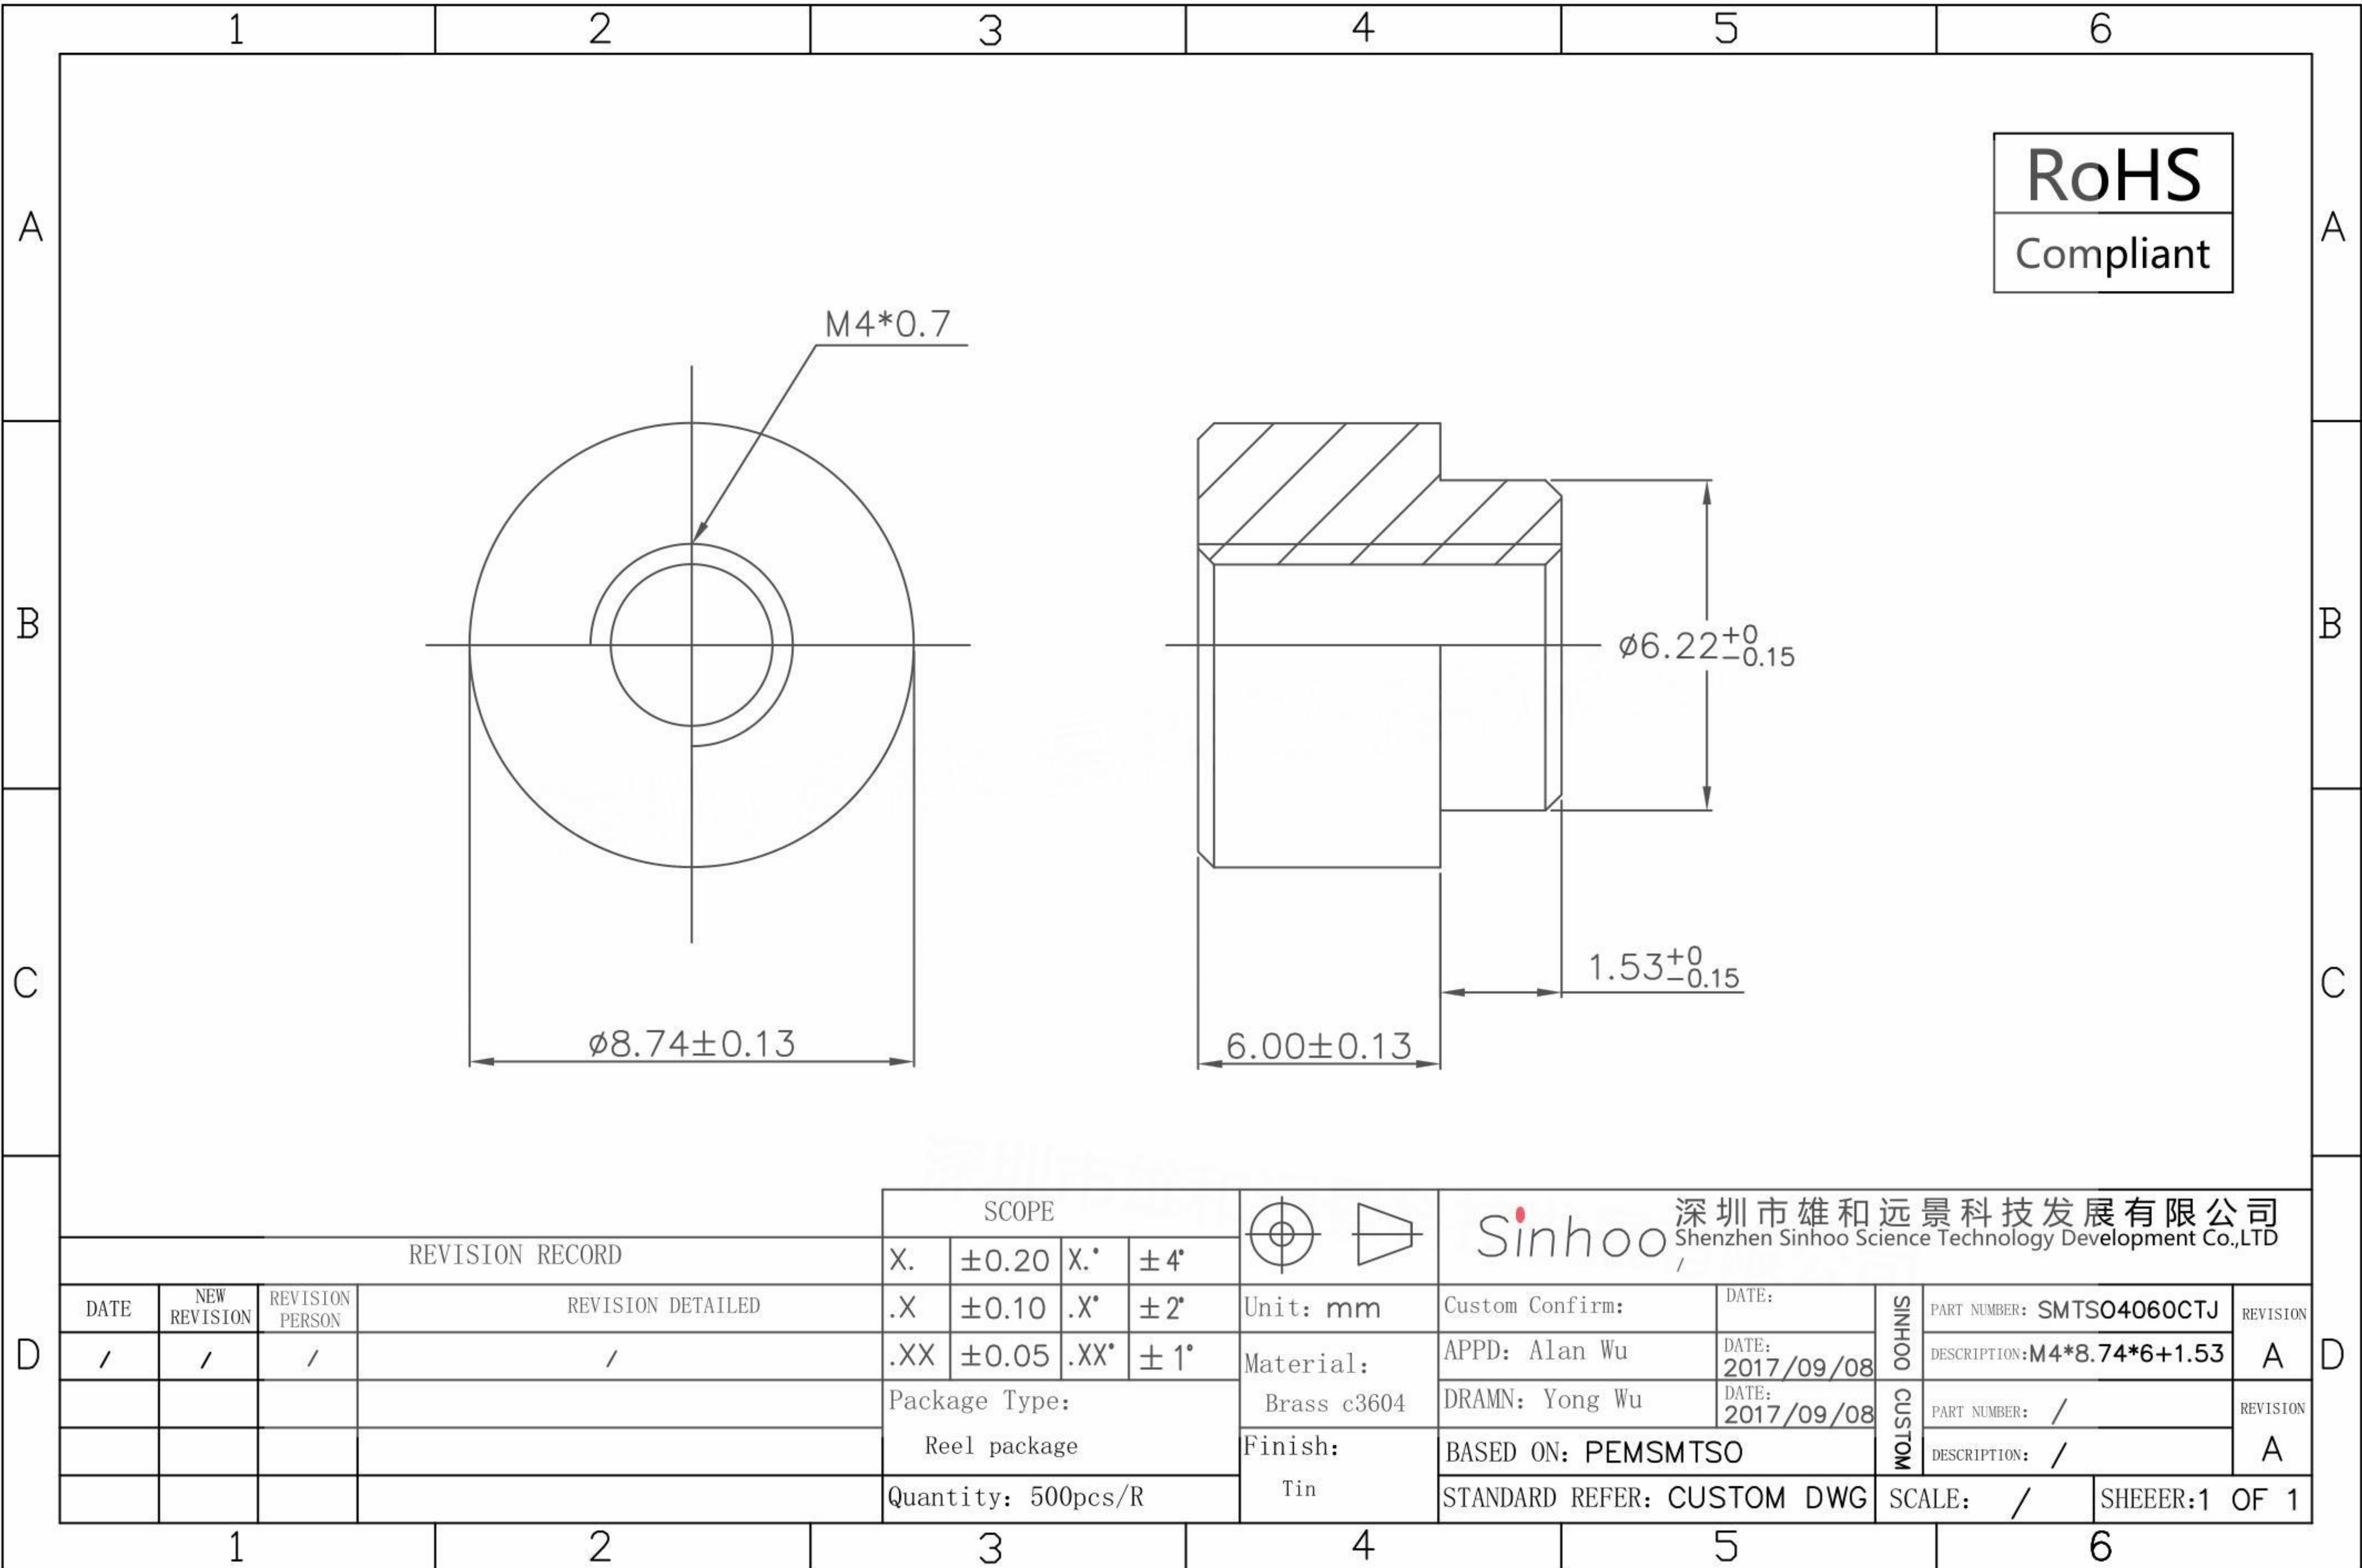

本图纸由深圳市雄和远景科技发展有限公司发布，版权归深圳市雄和远景科技发展有限公司所有，未经深圳市雄和远景科技发展有限公司同意，不得复制或转载或披露任何内容给任何第三方。

REVISION RECORD				SCOPE		Sinhoo 深圳市雄和远景科技发展有限公司 Shenzhen Sinhoo Science Technology Development Co.,LTD	
DATE	NEW REVISION	REVISION PERSON	REVISION DETAILED	X.	± 0.20	X.*	$\pm 4^\circ$
/	/	/	/	.X	± 0.10	.X*	$\pm 2^\circ$
				.XX	± 0.05	.XX*	$\pm 1^\circ$
				Package Type:		Unit: mm	Custom Confirm:
				Reel package		Material: Brass c3604	APPD: Alan Wu
				Quantity: 500pcs/R		Finish: Tin	DATE: 2017/09/08
							DATE: 2017/09/08
							DRAMN: Yong Wu
							DATE: 2017/09/08
							BASED ON: PEMSMTSO
							STANDARD REFER: CUSTOM DWG
							SCALE: /
							SHEER: 1 OF 1

SINHOO	PART NUMBER: SMTS04060CTJ	REVISION
	DESCRIPTION: M4*8.74*6+1.53	A
CUSTOM	PART NUMBER: /	REVISION
	DESCRIPTION: /	A