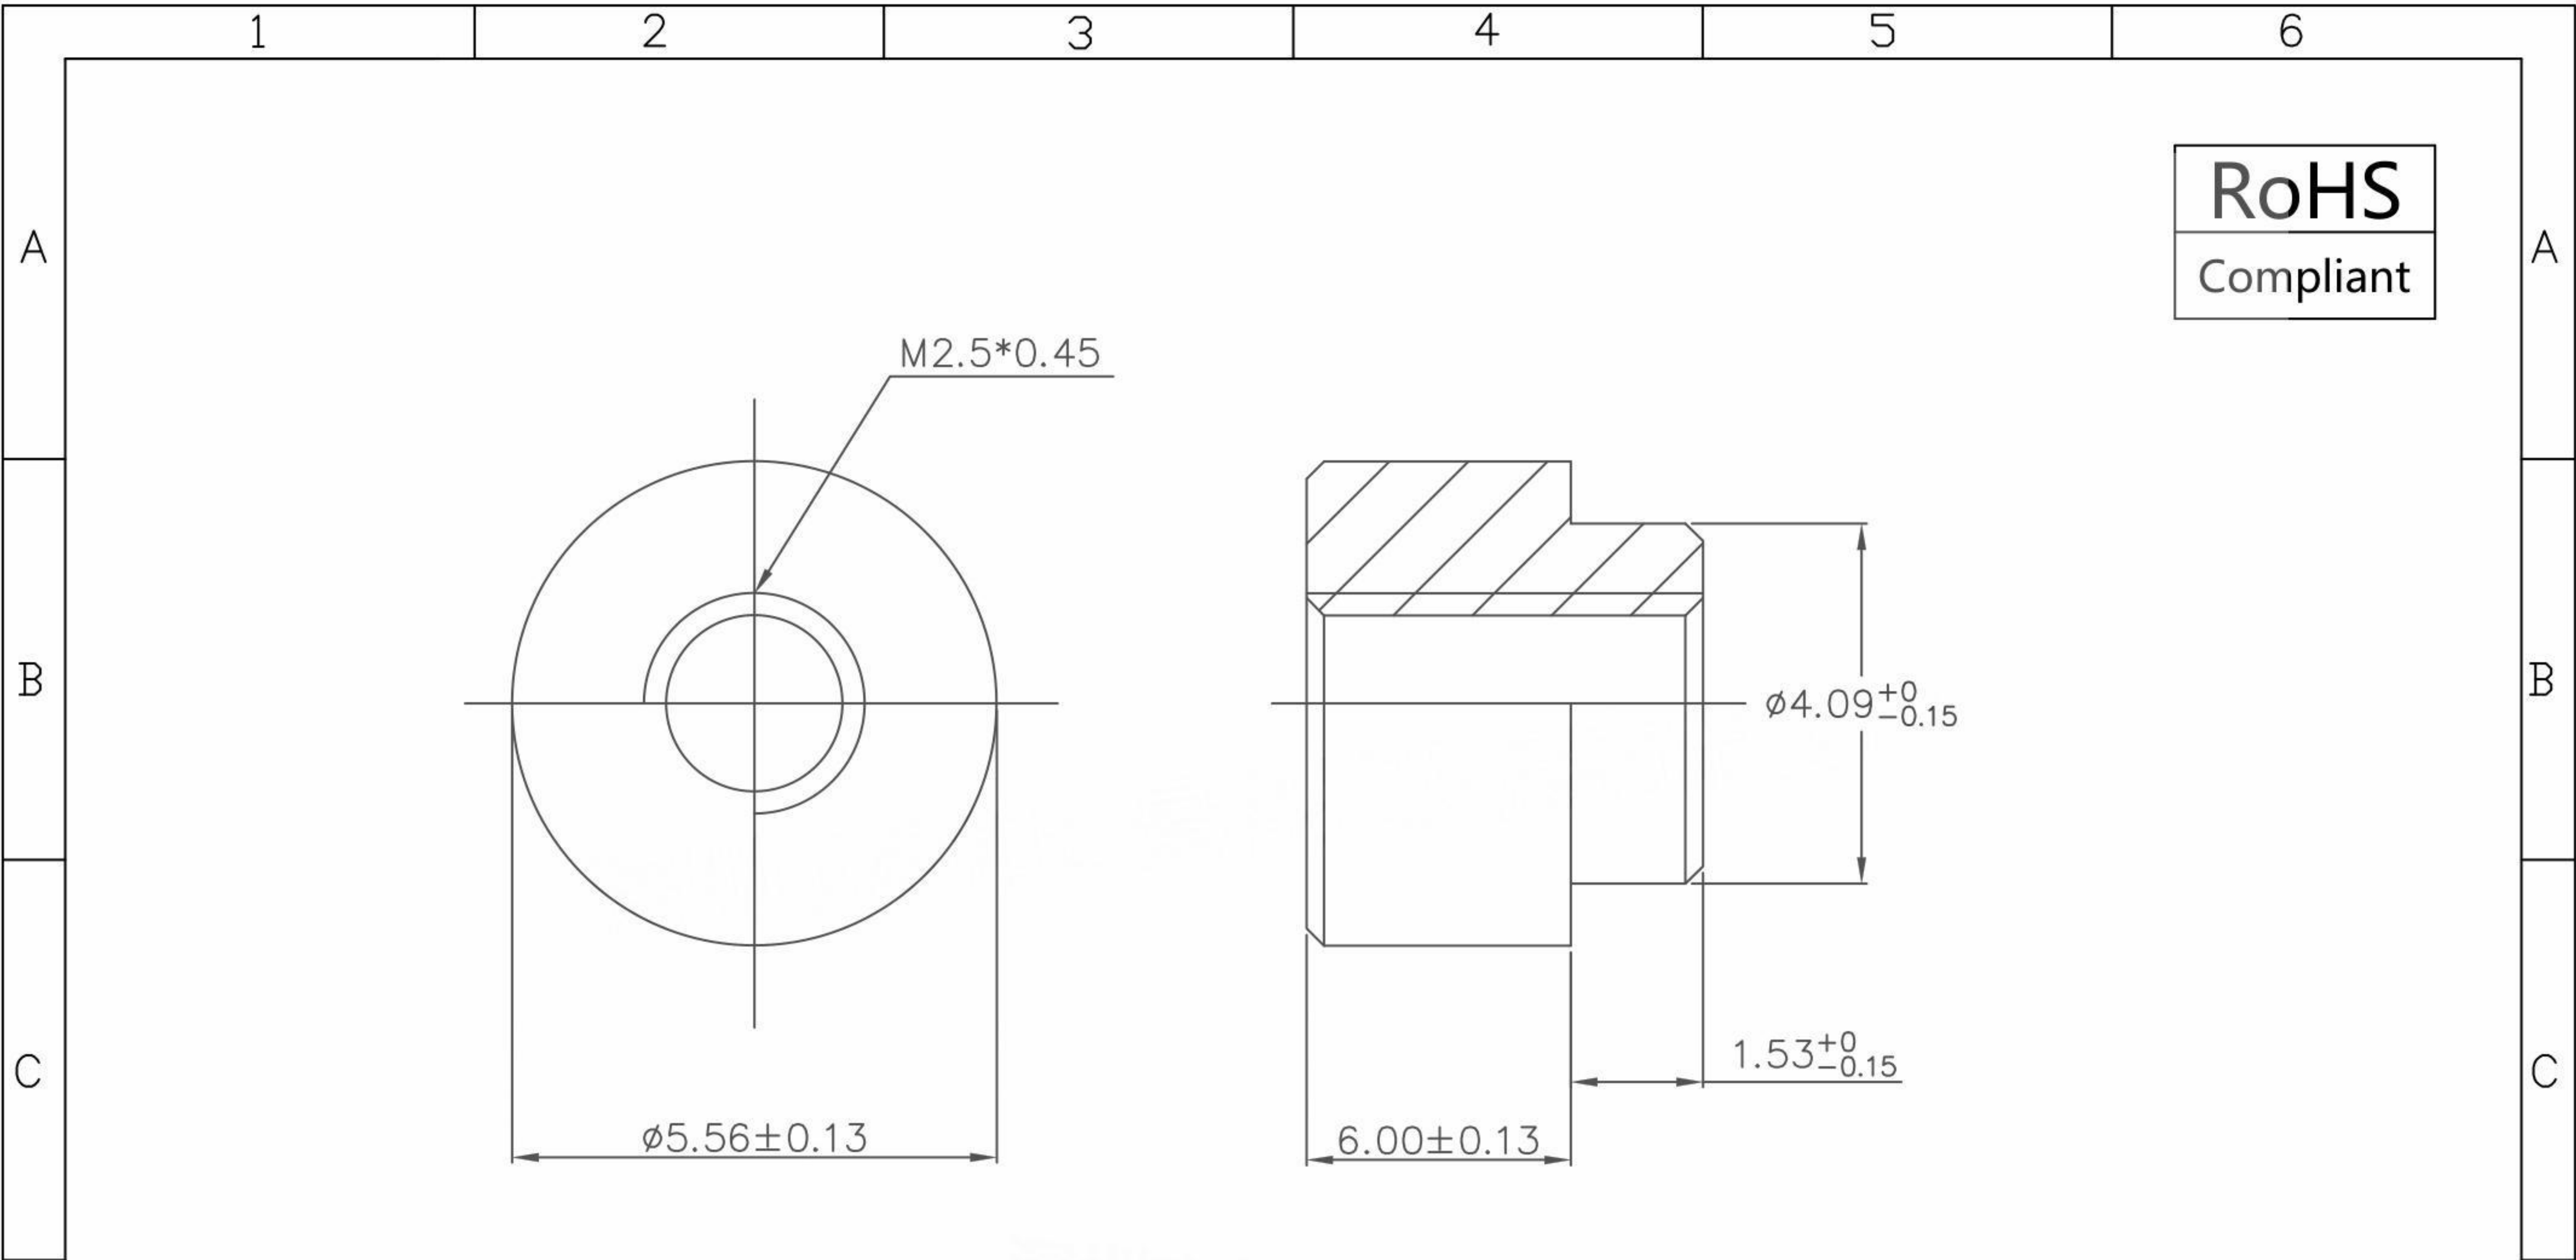

本图纸由深圳市雄和远景科技发展有限公司发布，版权归深圳市雄和远景科技发展有限公司所有，未经深圳市雄和远景科技发展有限公司同意，不得复制或转载或披露任何内容给任何第三方。

REVISION RECORD				SCOPE		Sinhoo 深圳市雄和远景科技发展有限公司 Shenzhen Sinhoo Science Technology Development Co.,LTD	
DATE	NEW REVISION	REVISION PERSON	REVISION DETAILED	X.	± 0.20	X.*	$\pm 4^\circ$
/	/	/	/	.X	± 0.10	.X*	$\pm 2^\circ$
				.XX	± 0.05	.XX*	$\pm 1^\circ$
				Package Type:		Unit: mm	Custom Confirm:
				Reel package		Material: Brass C3604	APPD: Alan Wu
				Quantity/reel: 700pcs		Finish: Tin	DATE: 2017/05/26
							DATE: 2017/05/26
							DRAMN: Yong Wu
							DATE: 2017/05/26
							BASED ON: PEM
							STANDARD REFER: CUSTOM DWG
							SCALE: /
							SHEER: 1 OF 1