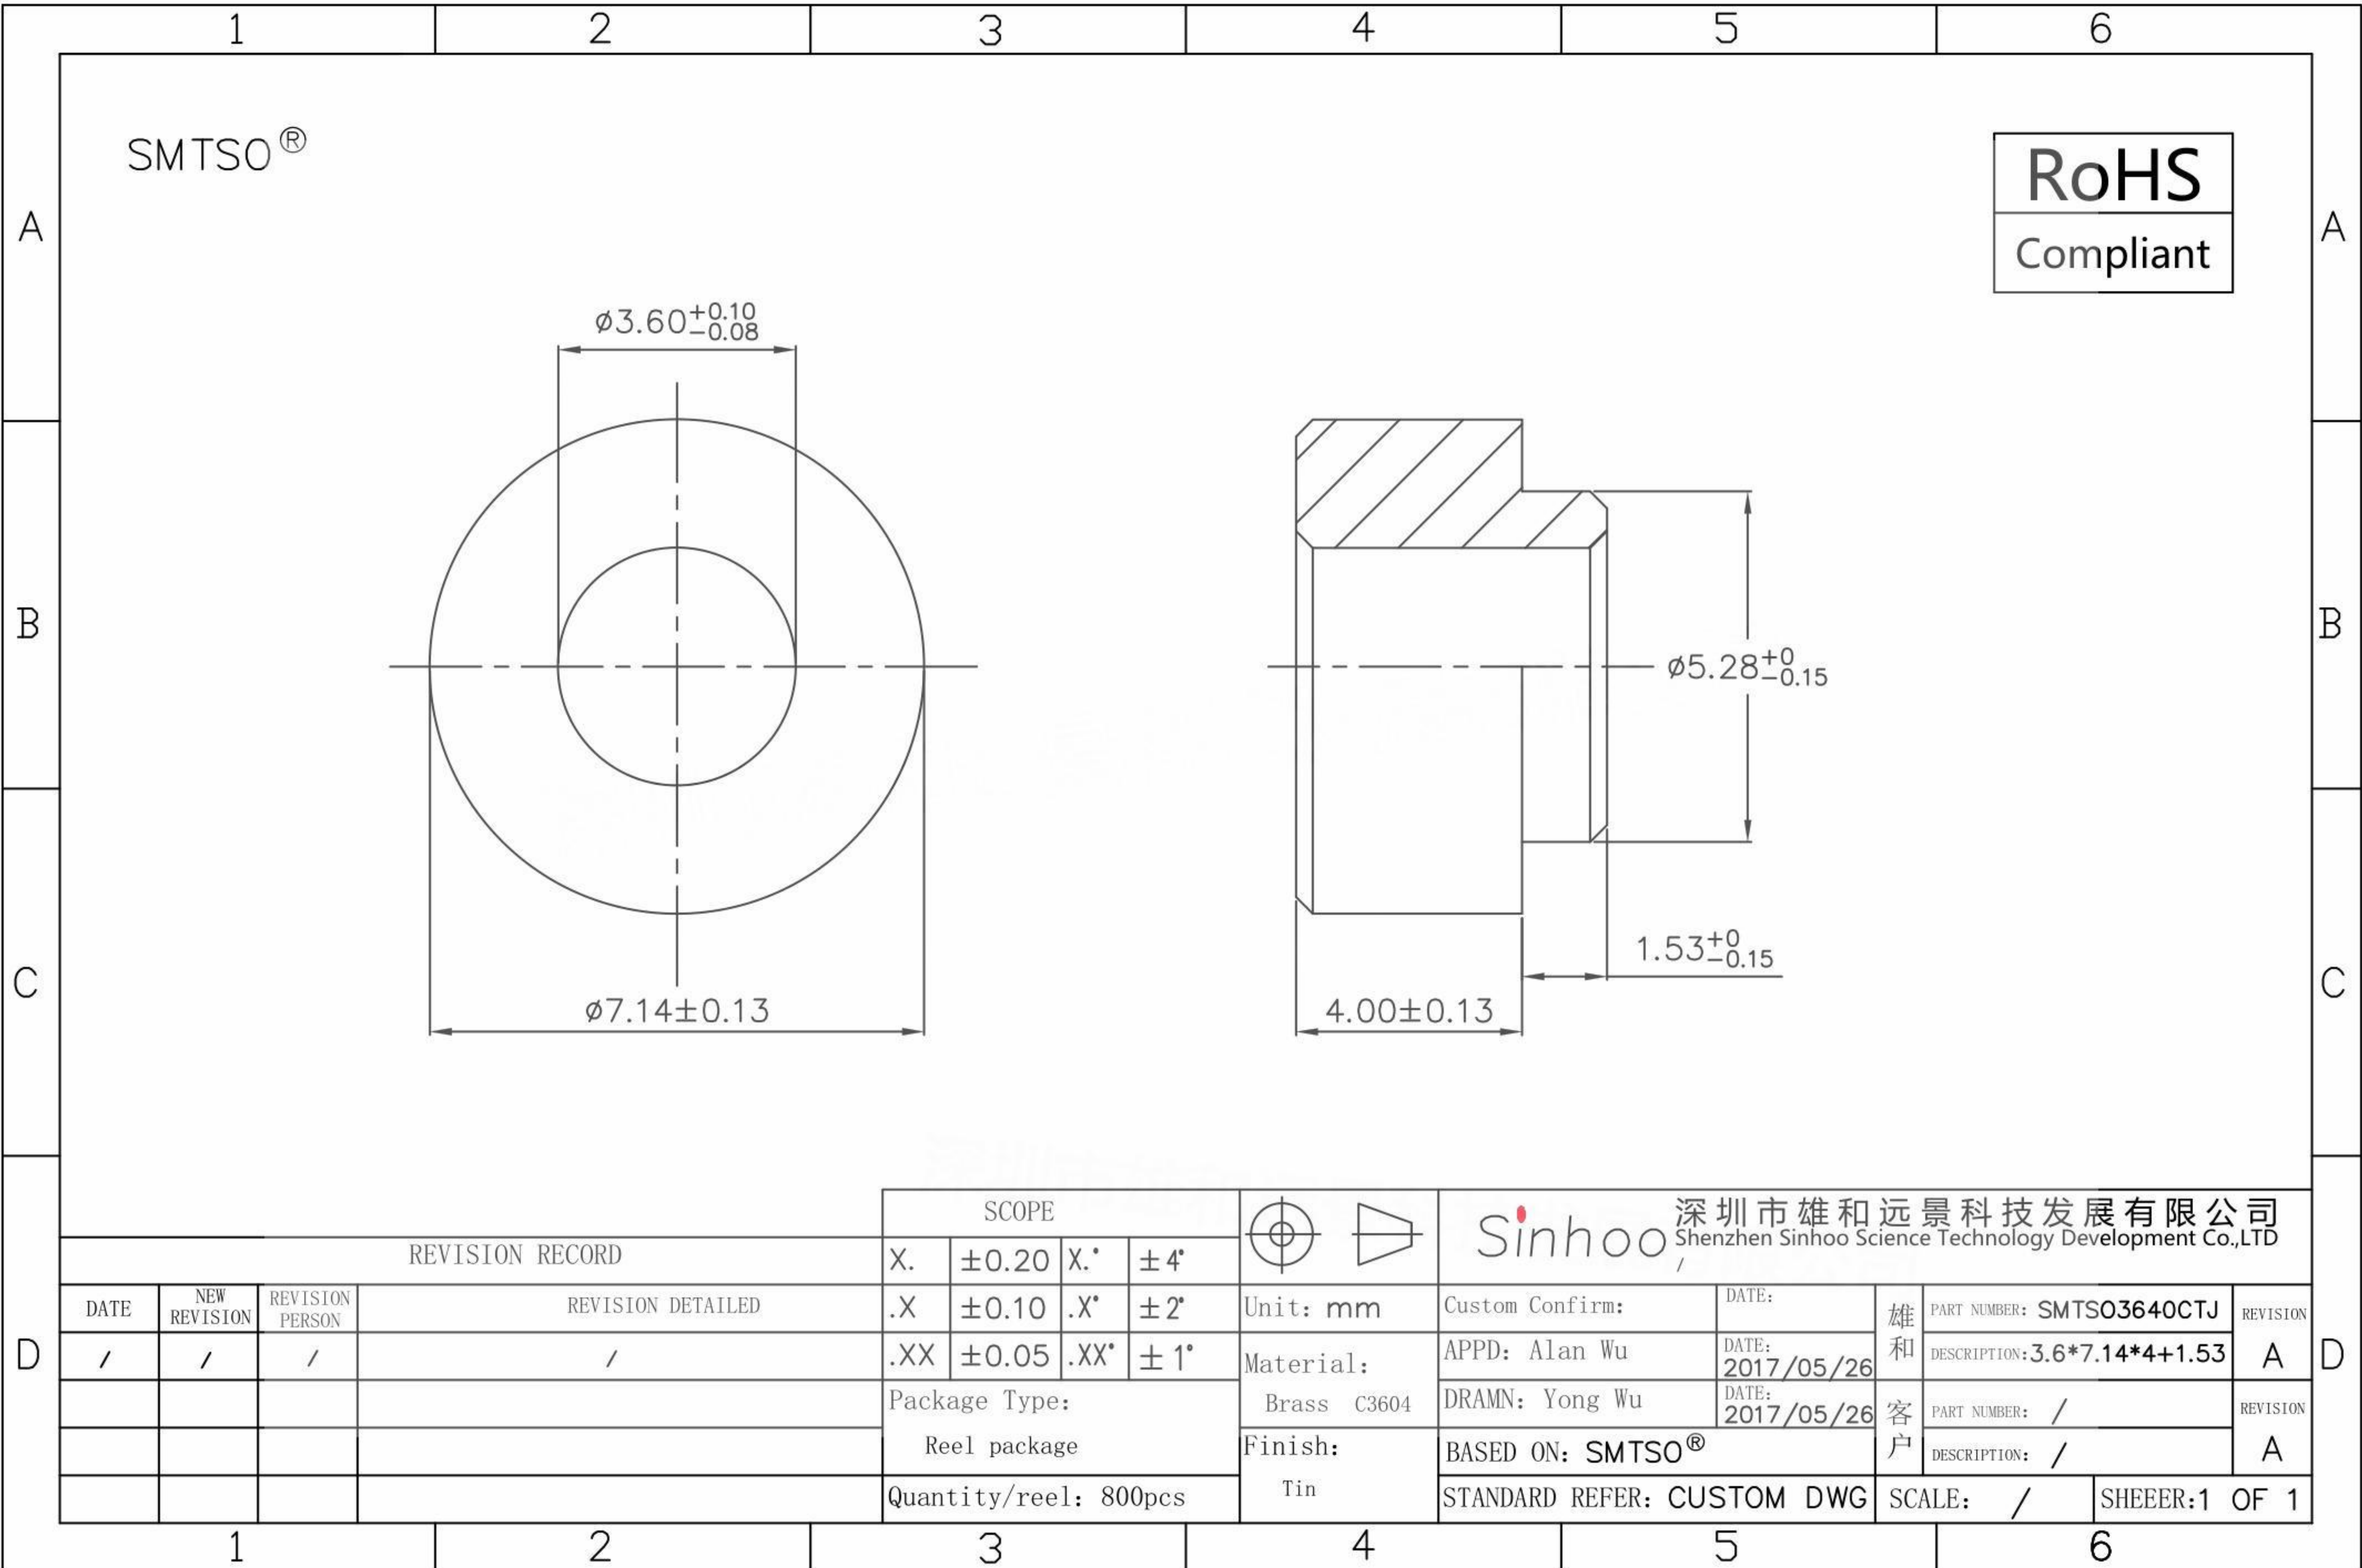

本图纸由深圳市雄和远景科技发展有限公司发布，版权归深圳市雄和远景科技发展有限公司所有，未经深圳市雄和远景科技发展有限公司同意，不得复制或转载或披露任何内容给任何第三方。

REVISION RECORD				SCOPE		Sinhoo 深圳市雄和远景科技发展有限公司 Shenzhen Sinhoo Science Technology Development Co.,LTD	
DATE	NEW REVISION	REVISION PERSON	REVISION DETAILED	X.	$\pm 0.20$	X.*	$\pm 4^\circ$
/	/	/	/	.X	$\pm 0.10$	.X*	$\pm 2^\circ$
				.XX	$\pm 0.05$	.XX*	$\pm 1^\circ$
				Package Type:		Unit: mm	Custom Confirm:
				Reel package		Material: Brass C3604	APPD: Alan Wu
				Quantity/reel: 800pcs		Finish: Tin	DATE: 2017/05/26
							雄和 PART NUMBER: SMTS03640CTJ REVISION A
							客户 PART NUMBER: / REVISION A
							DESCRIPTION: /
							SCALE: / SHEER: 1 OF 1
							STANDARD REFER: CUSTOM DWG